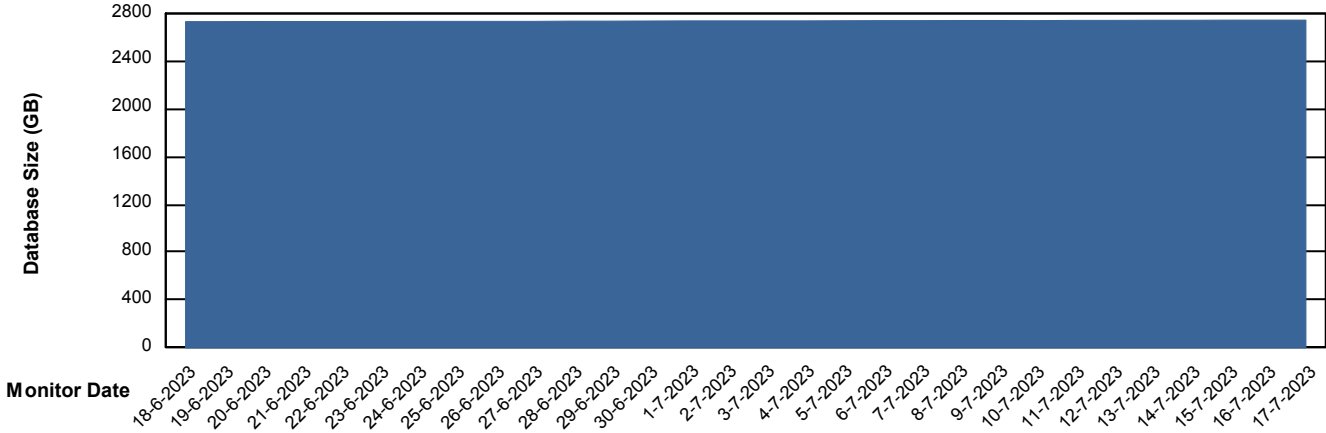

# Weekly SLA Customer Report

Customer LTS(CleanLease)\_Test  
 Database ID 127

DATABASE SIZE LTS\_TEST\_CLSABSDB01T\_TSTDB

Database growth over last month

Database Tablespace LTS\_TEST\_CLSABSDB01T\_TSTDB