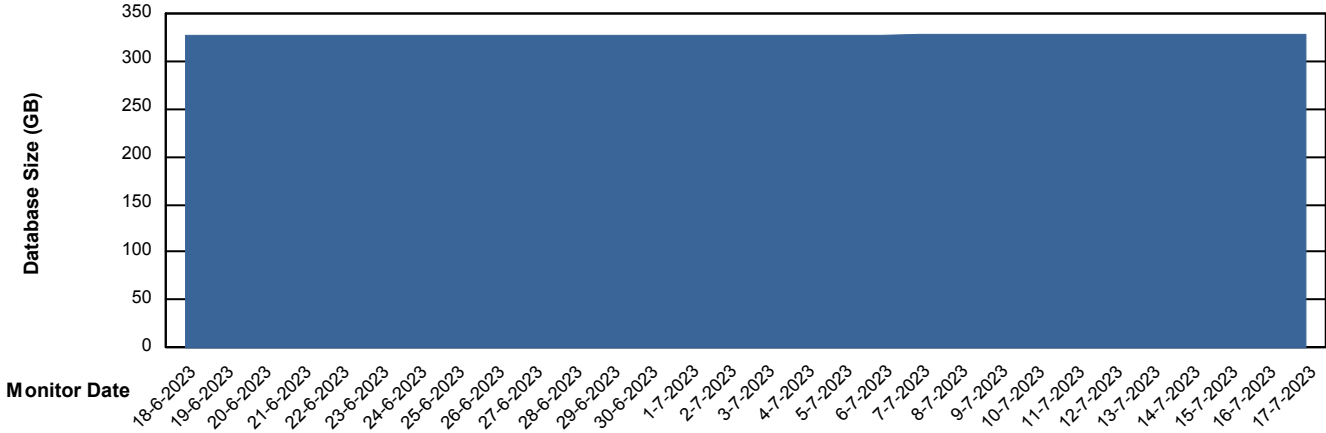

DB Processes Max 1,000

Weekly SLA Customer Report

Customer CLO Production
 Database ID 38

DATABASE SIZE CLODB_PRD_CLO-ORA01

Database growth over last month

Database Tablespace CLODB_PRD_CLO-ORA01

Date	Tablespace Name	Filesize (Gb)	Usedsize (Gb)	Percentage free
17-7-2023	ABSDATA	110	89	19
	INDX	256	214	16
16-7-2023	ABSDATA	110	89	19
	INDX	256	214	16
15-7-2023	ABSDATA	110	89	19
	INDX	256	214	16
14-7-2023	ABSDATA	110	89	19
	INDX	256	214	16
13-7-2023	ABSDATA	110	89	19
	INDX	256	214	16
12-7-2023	ABSDATA	110	89	20
	INDX	256	214	16
11-7-2023	ABSDATA	110	89	20
	INDX	256	214	16