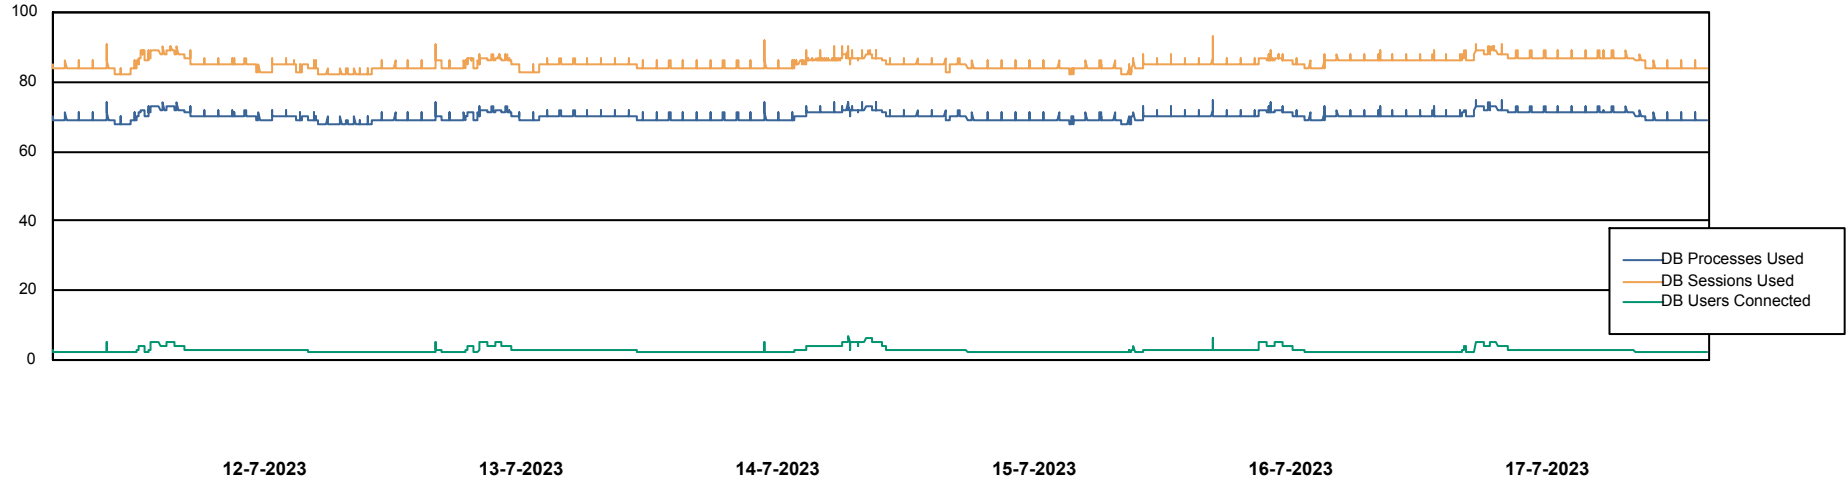

Database Performance AUJ Prod. BI DB (PABSBI1 server)