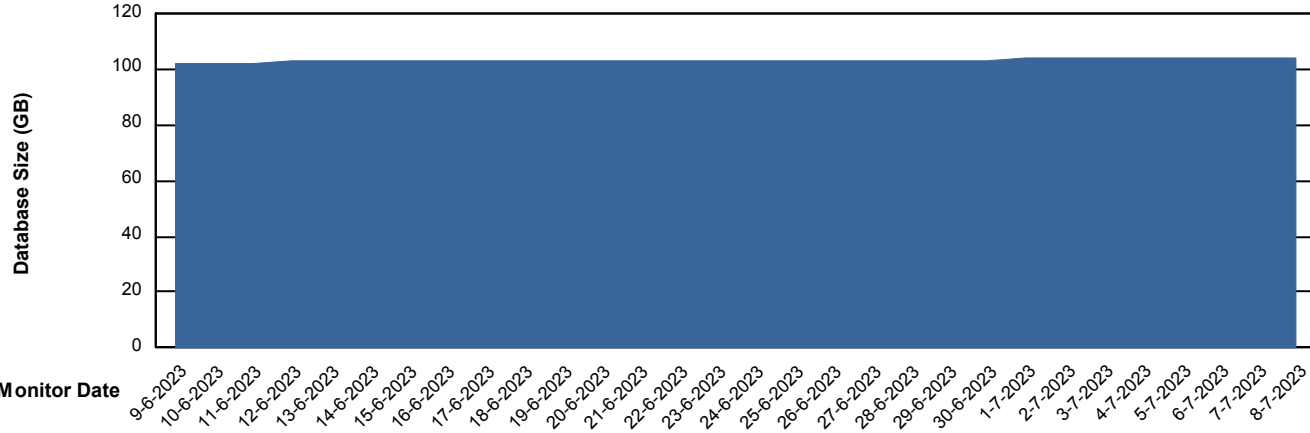

DB Processes Max 300

Weekly SLA Customer Report

Customer RSS Production
 Database ID 52

DATABASE SIZE RSS_PRD_SV1364_PRD_DB

Database growth over last month

Database Tablespace RSS_PRD_SV1364_PRD_DB

Date	Tablespace Name	Filesize (Gb)	Usedsize (Gb)	Percentage free
8-7-2023	ABSDATA	51	42	17
	INDX	69	58	17
7-7-2023	ABSDATA	51	42	17
	INDX	69	58	17
6-7-2023	ABSDATA	51	42	17
	INDX	69	58	17
5-7-2023	ABSDATA	51	42	17
	INDX	69	58	17
4-7-2023	ABSDATA	51	42	17
	INDX	69	57	17
3-7-2023	ABSDATA	51	42	17
	INDX	69	57	17
2-7-2023	ABSDATA	51	42	17
	INDX	69	57	17