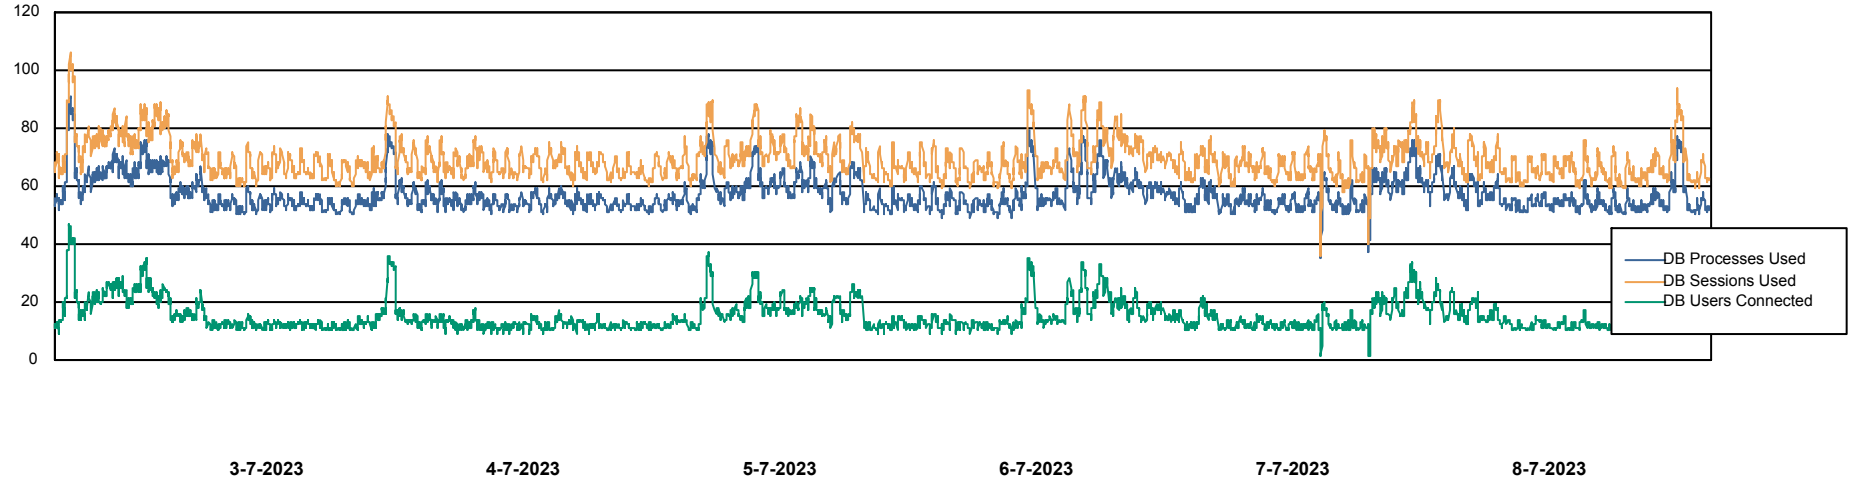

Database Performance NOA_BI_NOVOBI_Production