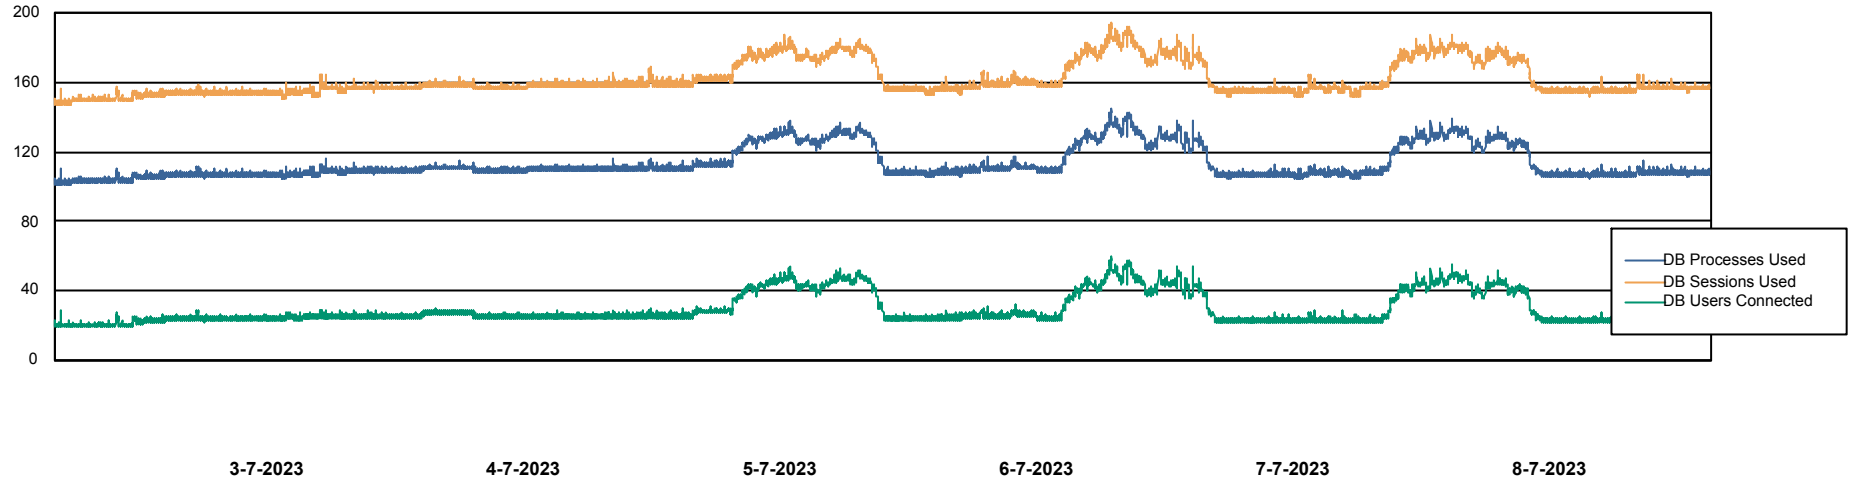

Database Performance HUE_PRD_S-ORAPROD2_DB