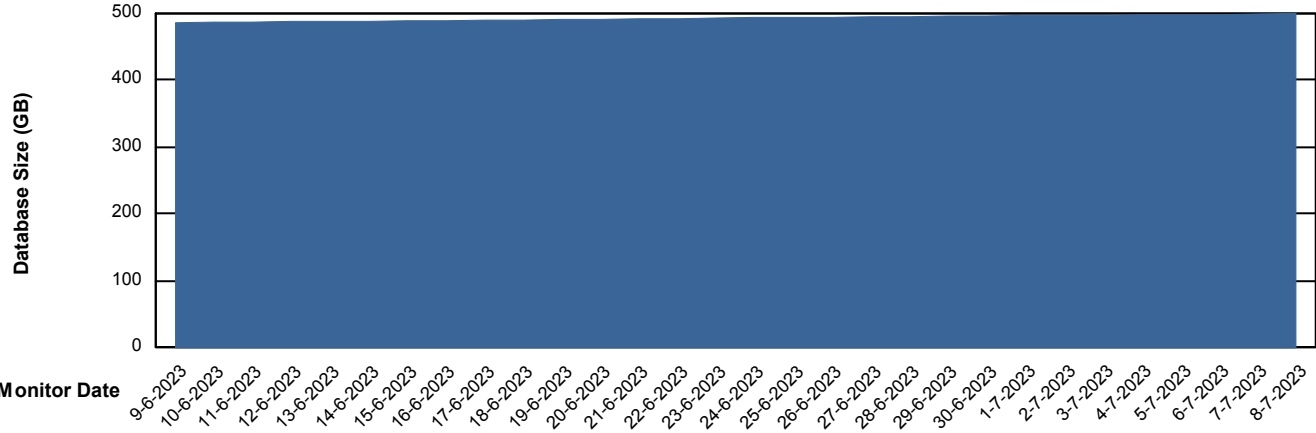

DB Processes Max 1,000

Weekly SLA Customer Report

Customer CUS_Production (24/7)
 Database ID 131

DATABASE SIZE CUS_ProdDB_Primary

Database growth over last month

Database Tablespace CUS_ProdDB_Primary

Date	Tablespace Name	Filesize (Gb)	Usedsize (Gb)	Percentage free
8-7-2023	ABSDATA	244	205	16
	INDX	334	280	16
7-7-2023	ABSDATA	244	204	16
	INDX	334	280	16
6-7-2023	ABSDATA	244	204	16
	INDX	334	280	16
5-7-2023	ABSDATA	244	204	16
	INDX	334	279	16
4-7-2023	ABSDATA	244	204	16
	INDX	334	279	16
3-7-2023	ABSDATA	244	204	17
	INDX	331	279	16
2-7-2023	ABSDATA	244	204	17
	INDX	331	279	16