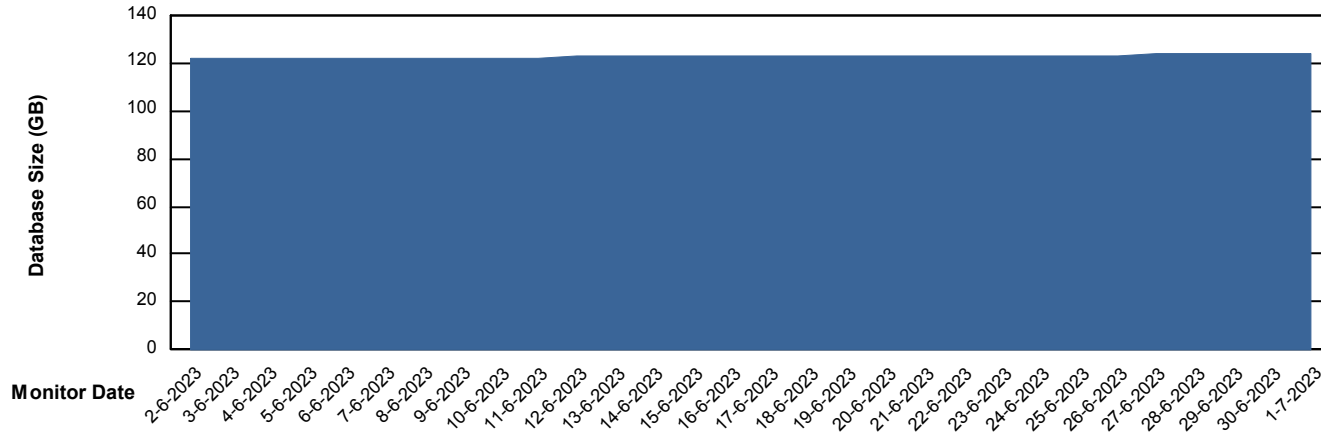

DB Processes Max 1,000

Weekly SLA Customer Report

Customer EUT_Production
Database ID 114

DATABASE SIZE EUT_EUP_PRD_URVINA22T_DB

Database growth over last month

DATABASE SIZE EUT_URM_PRD_URVINA26_DB

Database growth over last month

Weekly SLA Customer Report

Customer EUT_Production
 Database ID 114

Database Tablespace EUT_EUP_PRD_URVINA22T_DB

Date	Tablespace Name	Filesize (Gb)	Usedsize (Gb)	Percentage free
1-7-2023	ABSDATA	111	92	18
	INDX	26	19	25
30-6-2023	ABSDATA	111	92	18
	INDX	26	19	25
29-6-2023	ABSDATA	111	91	18
	INDX	26	19	25
28-6-2023	ABSDATA	111	91	18
	INDX	26	19	25
27-6-2023	ABSDATA	111	91	18
	INDX	26	19	25
26-6-2023	ABSDATA	111	91	18
	INDX	26	19	26
25-6-2023	ABSDATA	109	91	16
	INDX	23	19	16