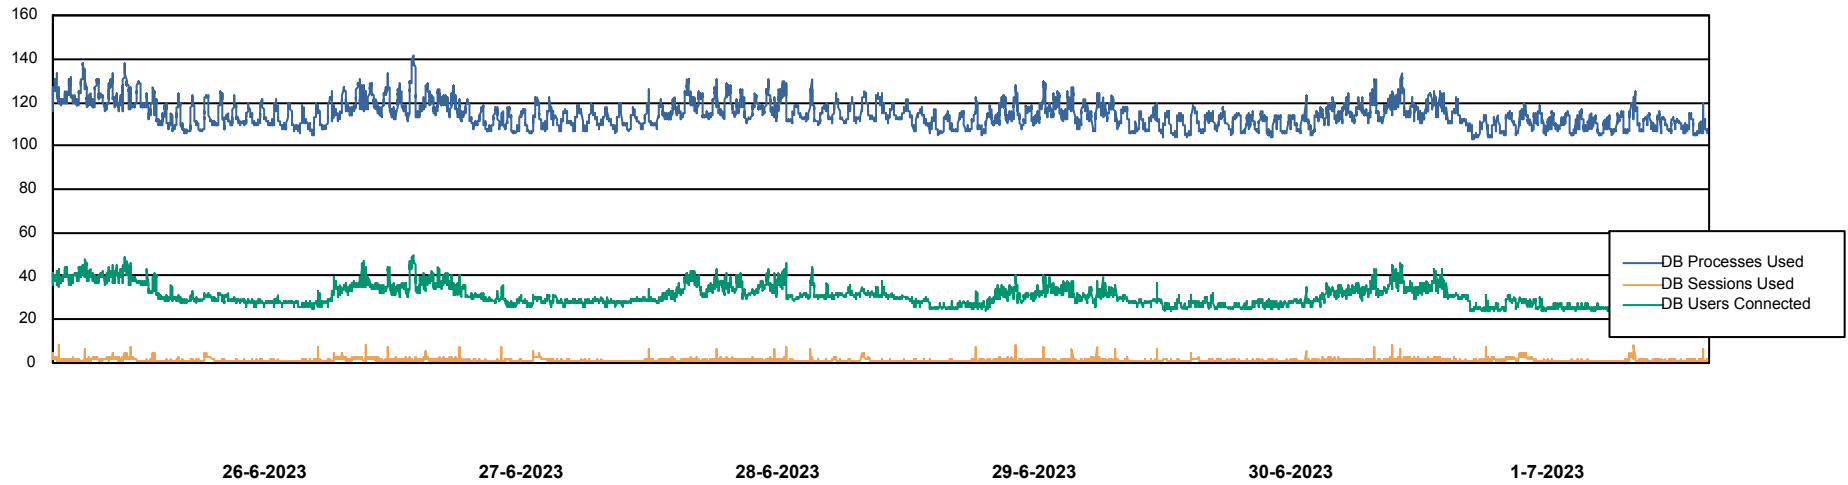

Harddisk Usage EUT_URM_PROD_URVINA26

	Free disk space on C: (%)	Total disk space on C: (Gb)	Used disk space on C: (Gb)	Free disk space on E: (%)	Total disk space on E: (Gb)	Used disk space on E: (Gb)
1-7-2023	33	150	100	37	300	190
30-6-2023	33	150	100	37	300	189
29-6-2023	32	150	101	36	300	191
28-6-2023	31	150	103	34	300	199
27-6-2023	31	150	103	34	300	197
26-6-2023	32	150	102	35	300	195
25-6-2023	31	150	102	35	300	194

Weekly SLA Customer Report

Customer EUT_Production
Database ID 114

Database Performance EUT_EUP_PRD_URVINA22T_DB

DB Processes Max 500

Weekly SLA Customer Report

Customer EUT_Production
Database ID 114

Database Performance EUT_URM_PRD_URVINA26_DB