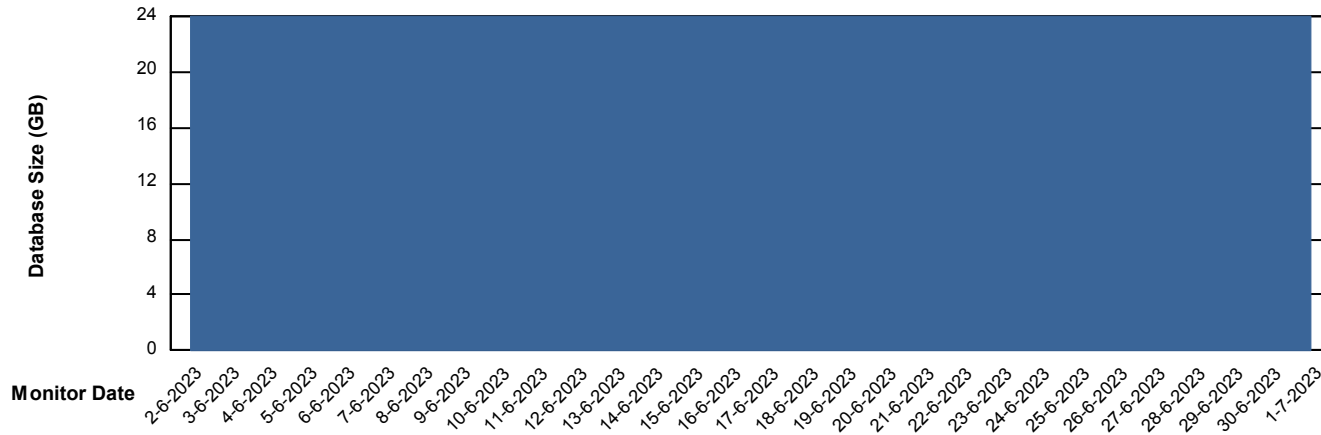

DB Processes Max 1,000

Weekly SLA Customer Report

Customer EUT_Production
Database ID 114

DATABASE SIZE EUT_EUP_PRD_URVINA22T_DB

Database growth over last month

DATABASE SIZE EUT_URM_PRD_URVINA26_DB

Database growth over last month

Weekly SLA Customer Report

Customer EUT_Production
 Database ID 114

Database Tablespace EUT_EUP_PRD_URVINA22T_DB

Date	Tablespace Name	Filesize (Gb)	Usedsize (Gb)	Percentage free
1-7-2023	ABSDATA	111	92	18
	INDX	26	19	25
30-6-2023	ABSDATA	111	92	18
	INDX	26	19	25
29-6-2023	ABSDATA	111	91	18
	INDX	26	19	25
28-6-2023	ABSDATA	111	91	18
	INDX	26	19	25
27-6-2023	ABSDATA	111	91	18
	INDX	26	19	25
26-6-2023	ABSDATA	111	91	18
	INDX	26	19	26
25-6-2023	ABSDATA	109	91	16
	INDX	23	19	16