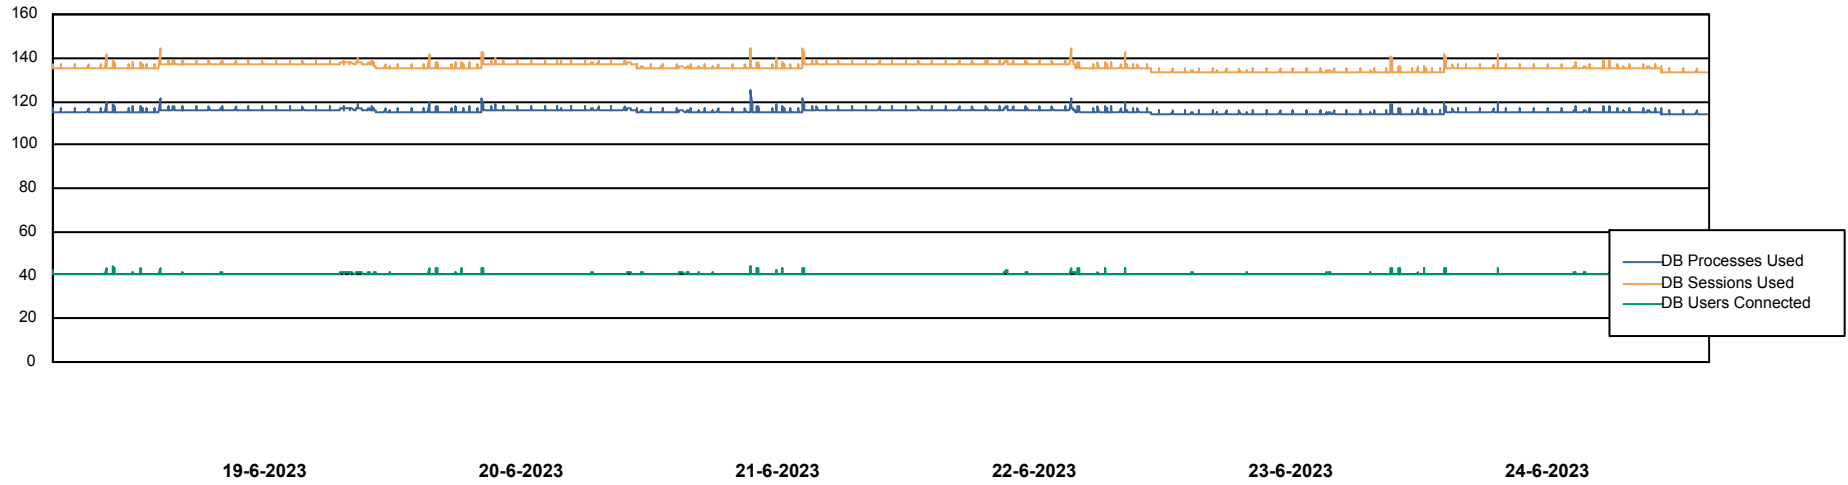

Database Performance XMX_PROD_ABSDB01_PRDB