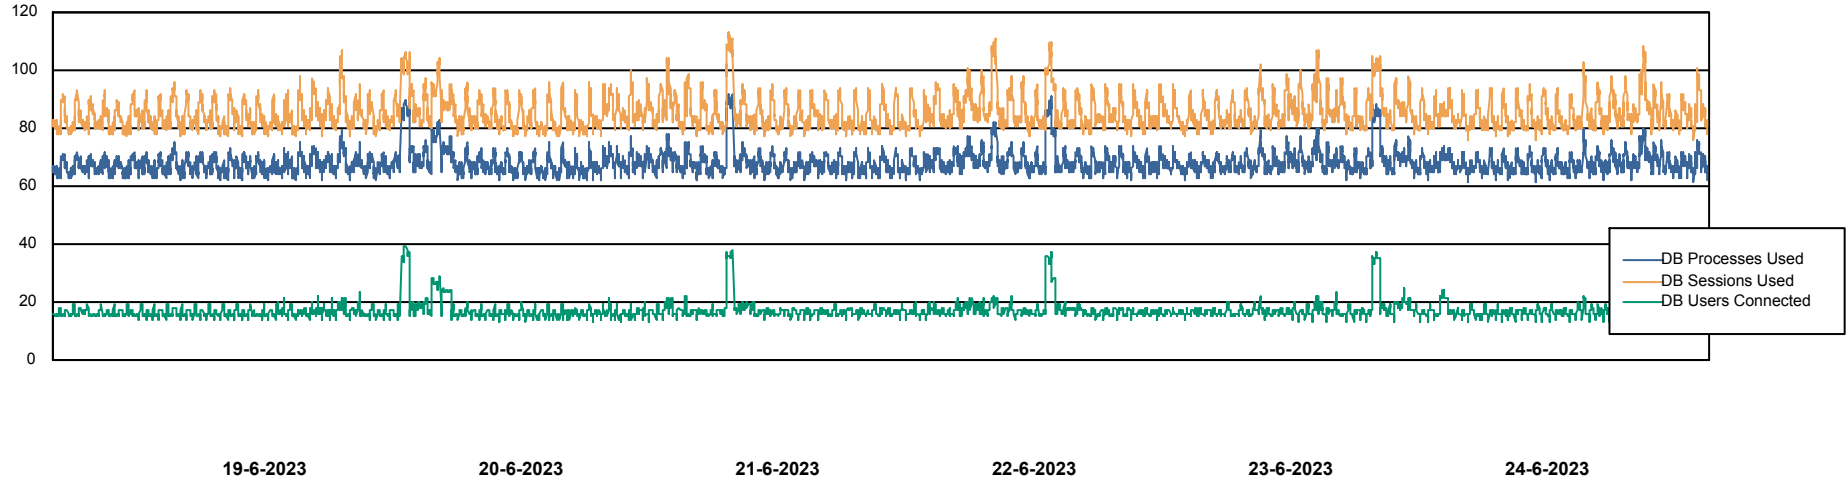

Database Performance NIXDB_BI