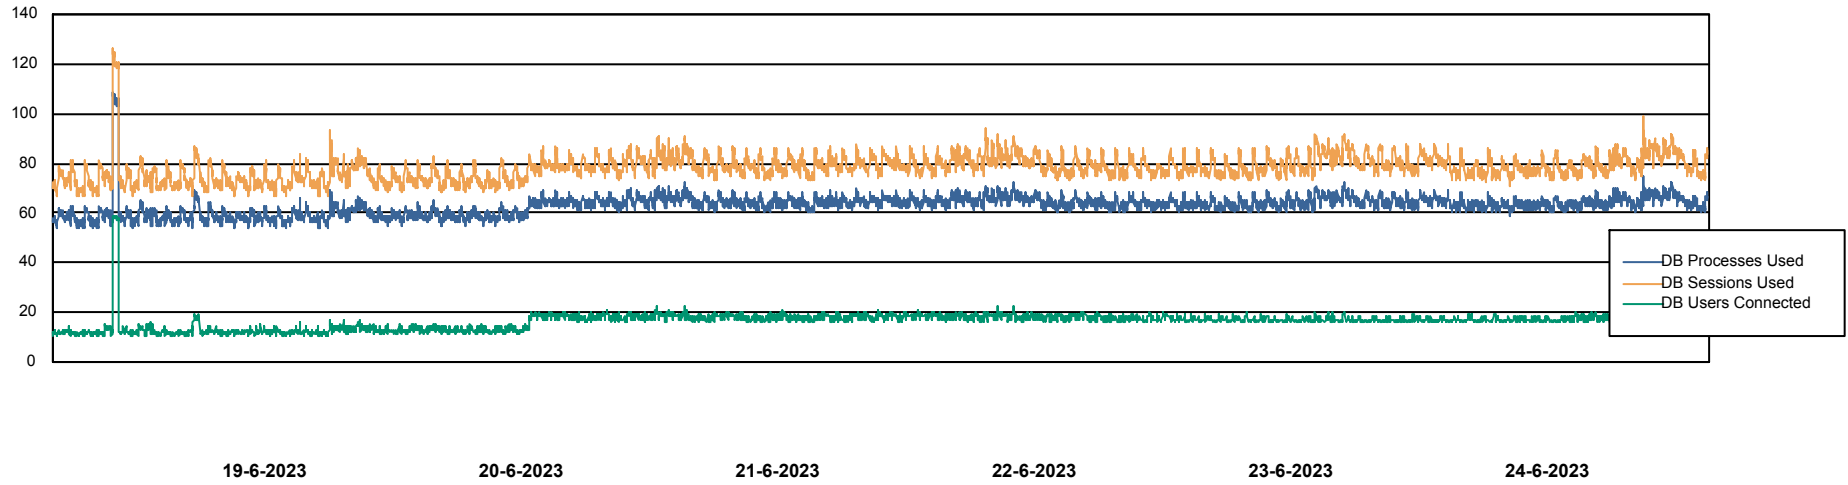

Database Performance HUE_PRD_S-ORABI_DB