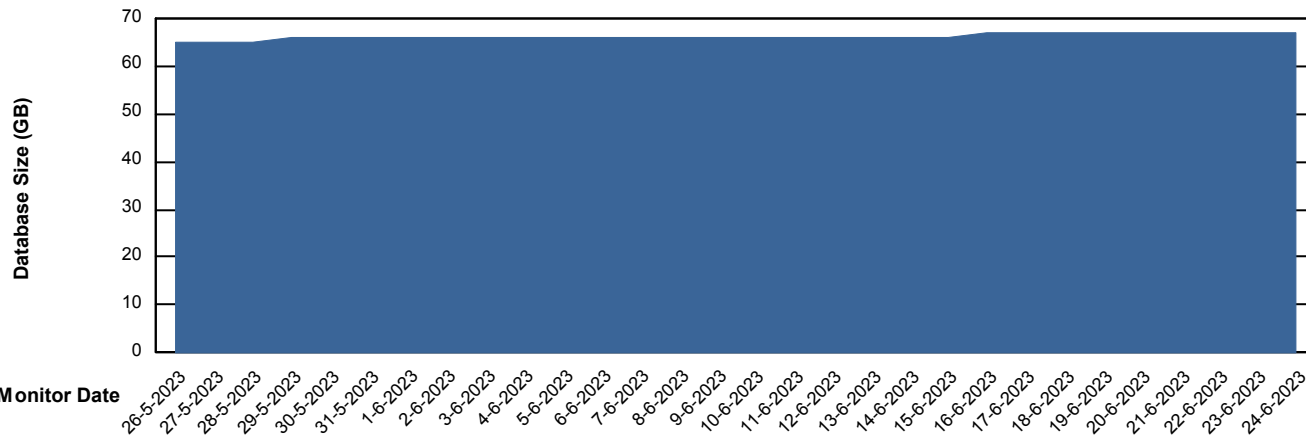

DB Processes Max 1,000

Weekly SLA Customer Report

Customer ECL_Production
 Database ID 156

DATABASE SIZE ECL_PRD_ECLABS_DB_Production

Database growth over last month

Database Tablespace ECL_PRD_ECLABS_DB_Production

Date	Tablespace Name	Filesize (Gb)	Usedsize (Gb)	Percentage free
24-6-2023	ABSDATA	81	48	41
	INDX	10	5	46
23-6-2023	ABSDATA	81	48	41
	INDX	10	5	46
22-6-2023	ABSDATA	81	48	41
	INDX	10	5	46
21-6-2023	ABSDATA	81	48	41
	INDX	10	5	46
20-6-2023	ABSDATA	81	48	41
	INDX	10	5	47
19-6-2023	ABSDATA	81	48	41
	INDX	10	5	47
18-6-2023	ABSDATA	81	48	41
	INDX	10	5	47