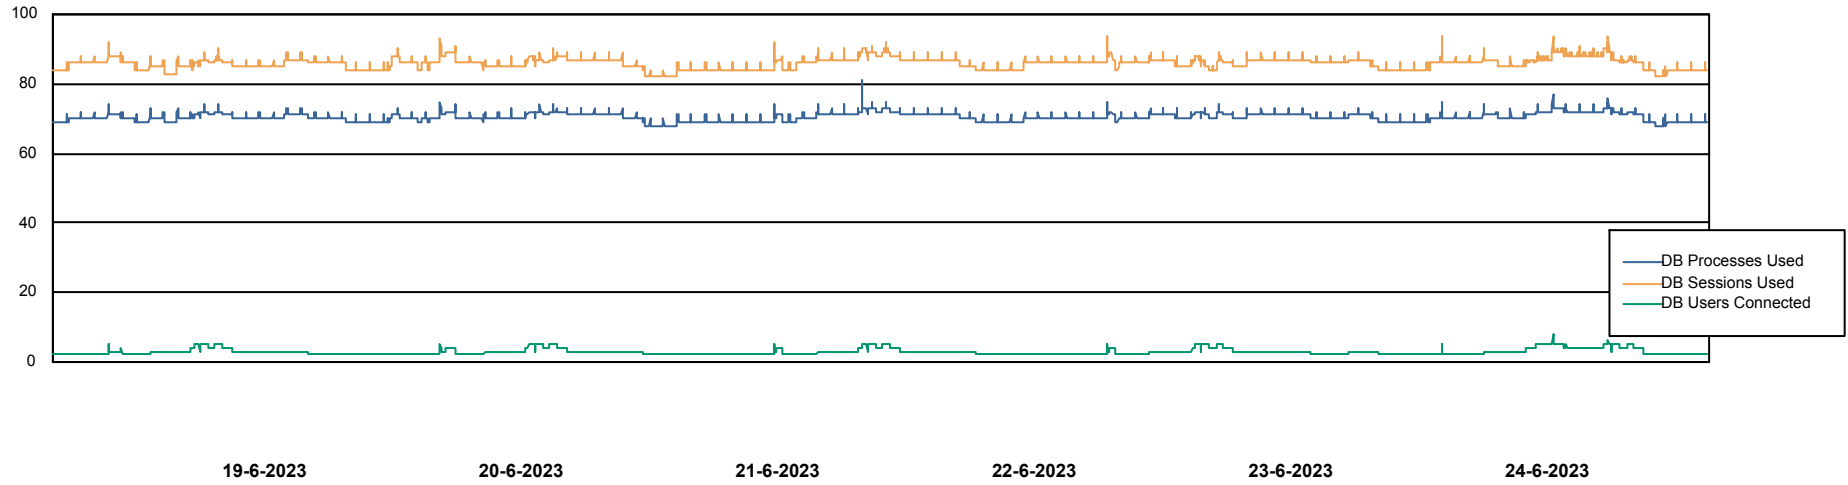

Database Performance AUJ Prod. BI DB (PABSBI1 server)