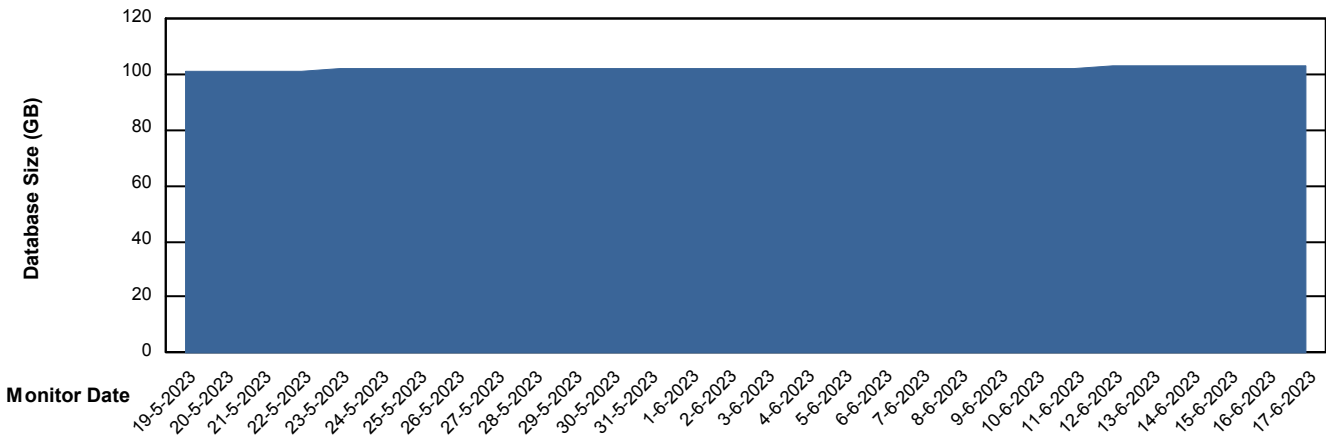

DB Processes Max 300

Weekly SLA Customer Report

Customer RSS Production
 Database ID 52

DATABASE SIZE RSS_PRD_SV1364_PRD_DB

Database growth over last month

Database Tablespace RSS_PRD_SV1364_PRD_DB

Date	Tablespace Name	Filesize (Gb)	Usedsize (Gb)	Percentage free
17-6-2023	ABSDATA	51	42	18
	INDX	69	57	18
16-6-2023	ABSDATA	51	42	18
	INDX	69	57	18
15-6-2023	ABSDATA	51	42	18
	INDX	69	57	18
14-6-2023	ABSDATA	51	42	18
	INDX	69	57	18
13-6-2023	ABSDATA	51	42	18
	INDX	69	57	18
12-6-2023	ABSDATA	51	42	18
	INDX	69	57	18
11-6-2023	ABSDATA	51	42	18
	INDX	69	57	18