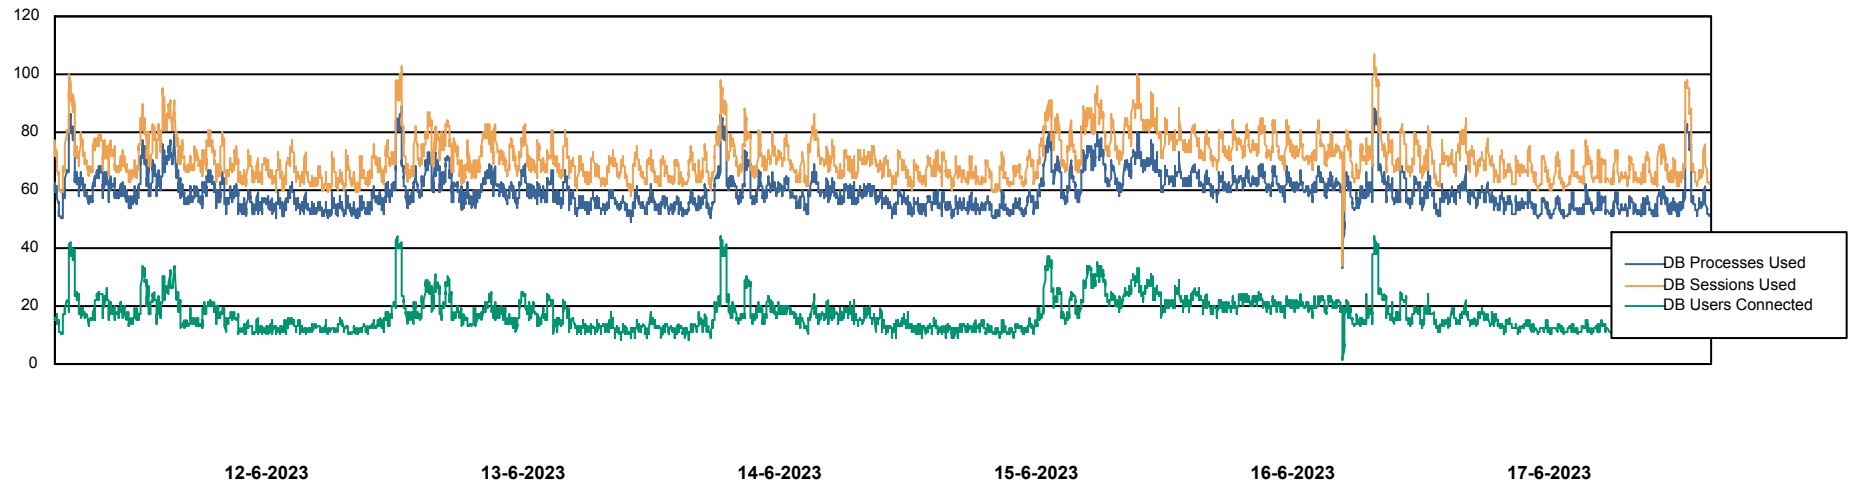

Database Performance NOA_BI_NOVOBI_Production