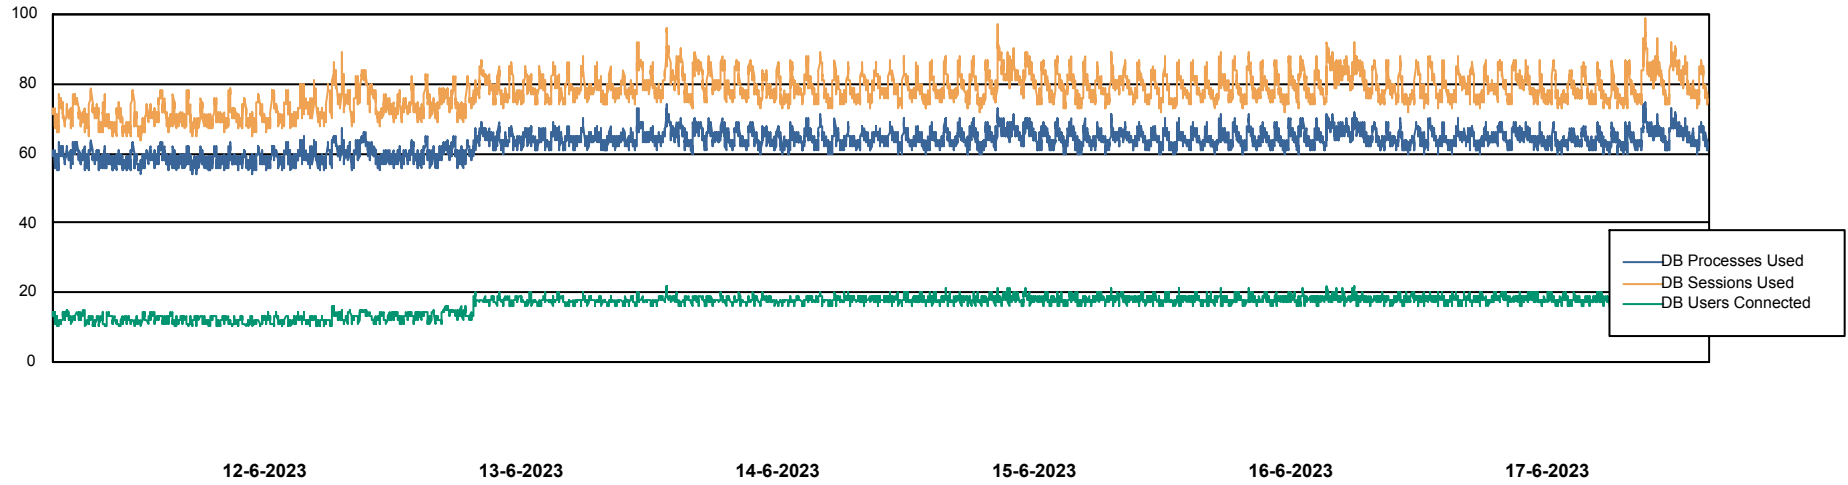

Database Performance HUE_PRD_S-ORABI_DB