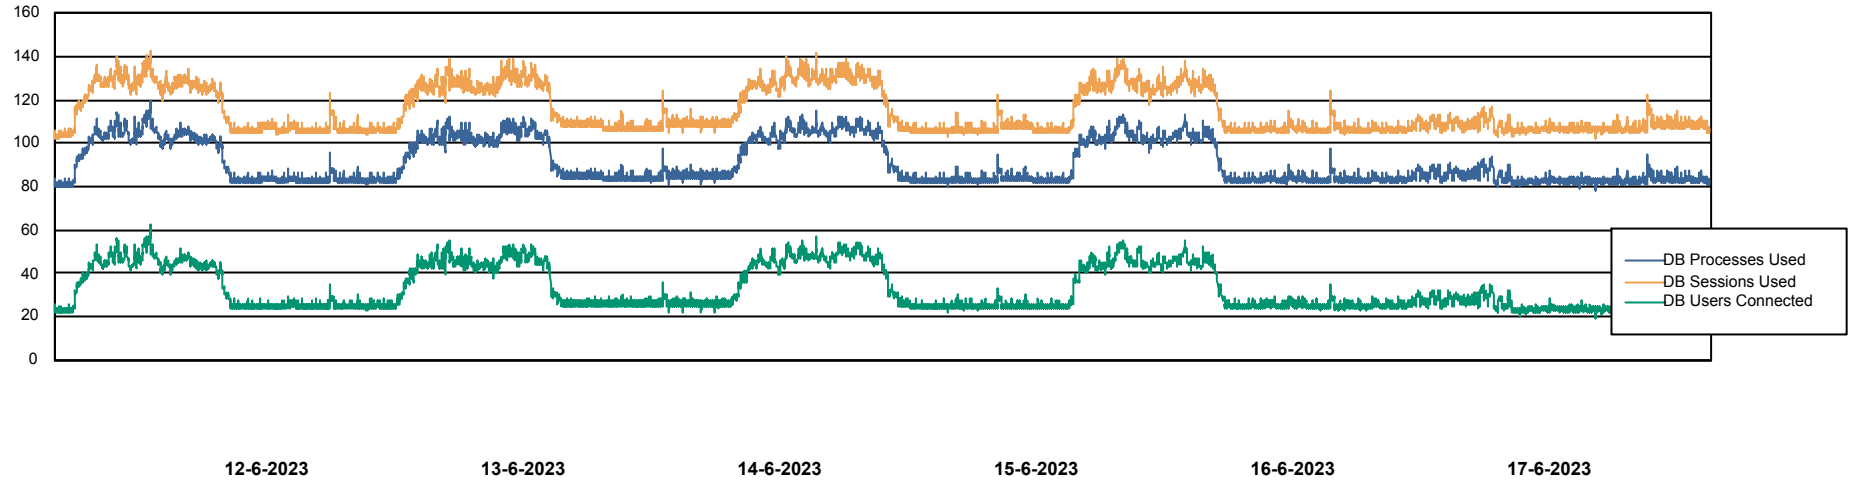

Database Performance HUE_PRD_S-ORAPROD2_DB