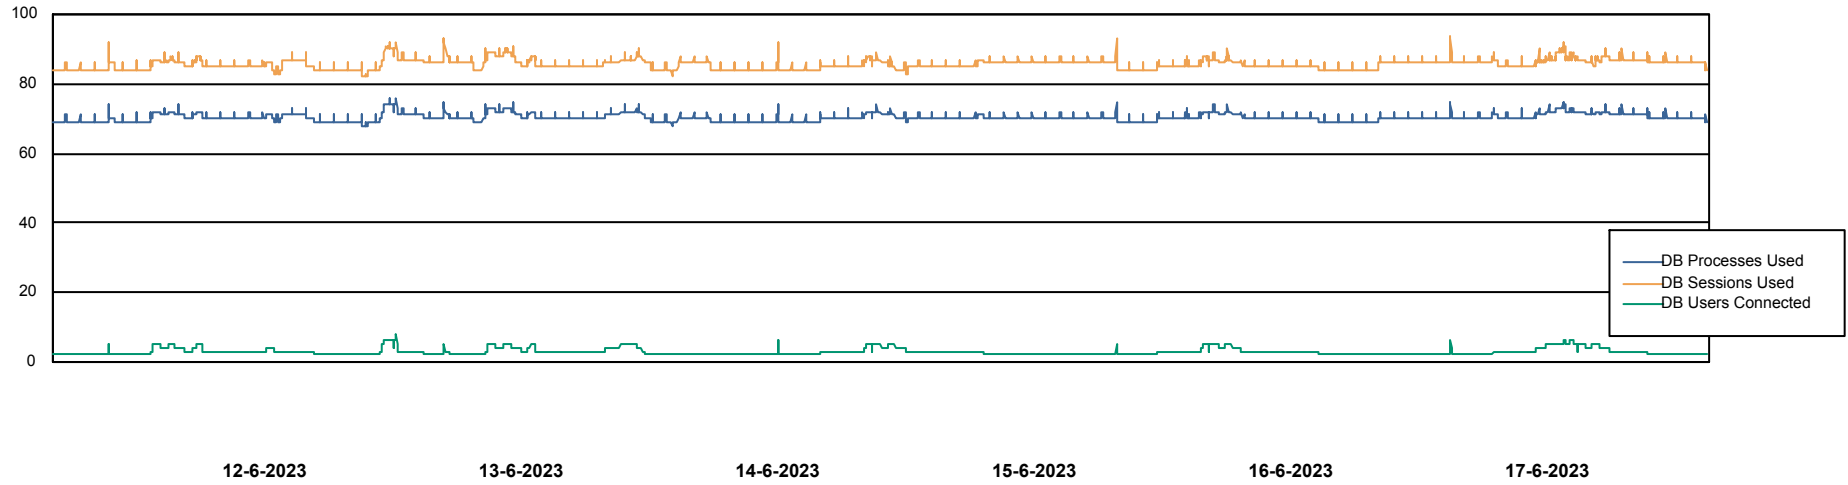

Database Performance AUJ Prod. BI DB (PABSBI1 server)