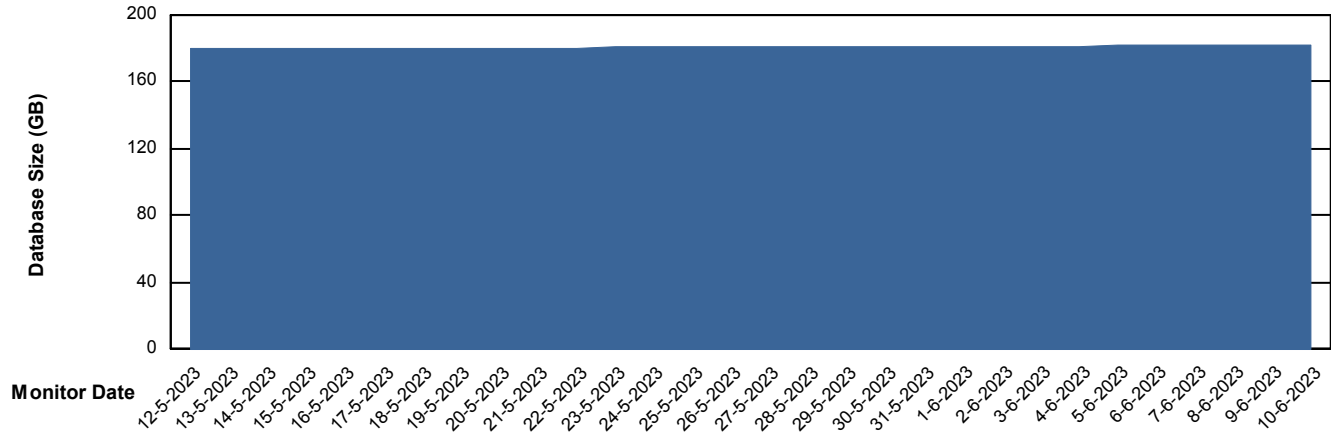

Database Performance SNG_PRD_ORACLE1

Weekly SLA Customer Report

Customer SNG_Production
 Database ID 70

DATABASE SIZE SNG_PRD_ORACLE1

Database growth over last month

Database Tablespace SNG_PRD_ORACLE1

Date	Tablespace Name	Filesize (Gb)	Usedsize (Gb)	Percentage free
10-6-2023	ABSDATA	54	39	28
	INDX	128	105	18
9-6-2023	ABSDATA	54	39	28
	INDX	128	105	18
8-6-2023	ABSDATA	54	39	28
	INDX	128	105	18
7-6-2023	ABSDATA	54	39	28
	INDX	128	105	18
6-6-2023	ABSDATA	54	39	28
	INDX	128	105	18
5-6-2023	ABSDATA	54	39	28
	INDX	128	105	18
4-6-2023	ABSDATA	54	39	28
	INDX	128	105	18