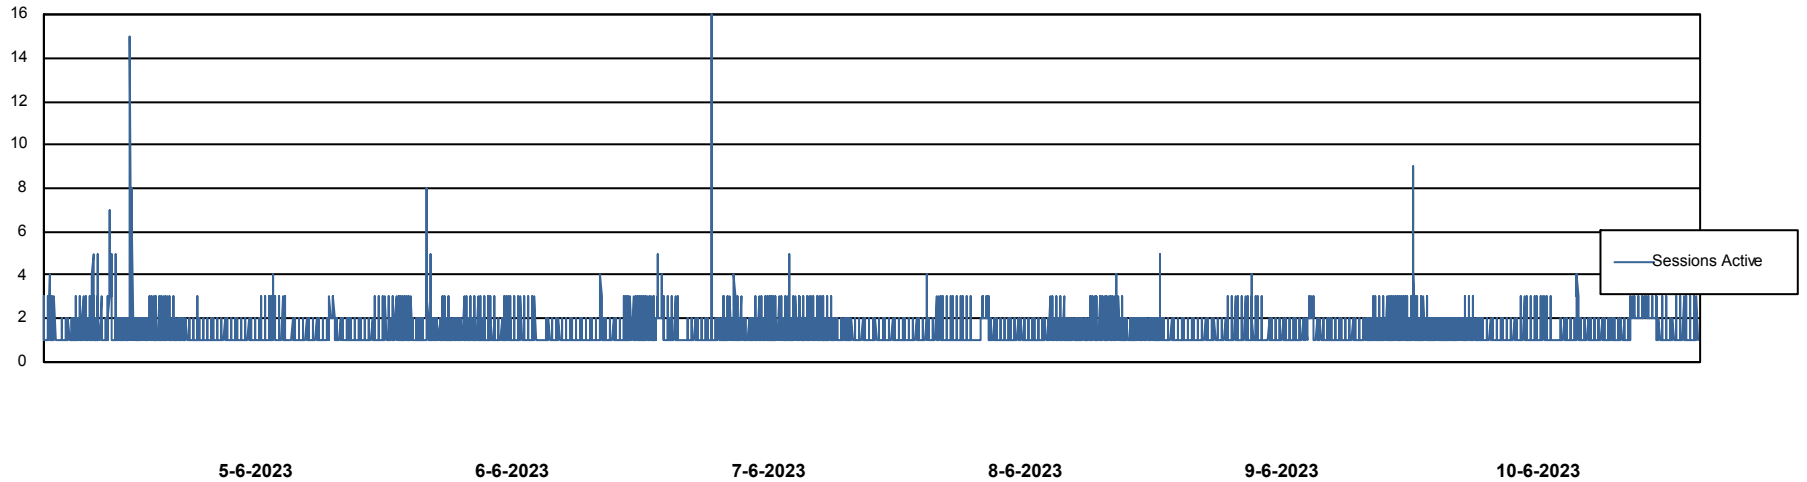

Database Performance NIXDB_BI