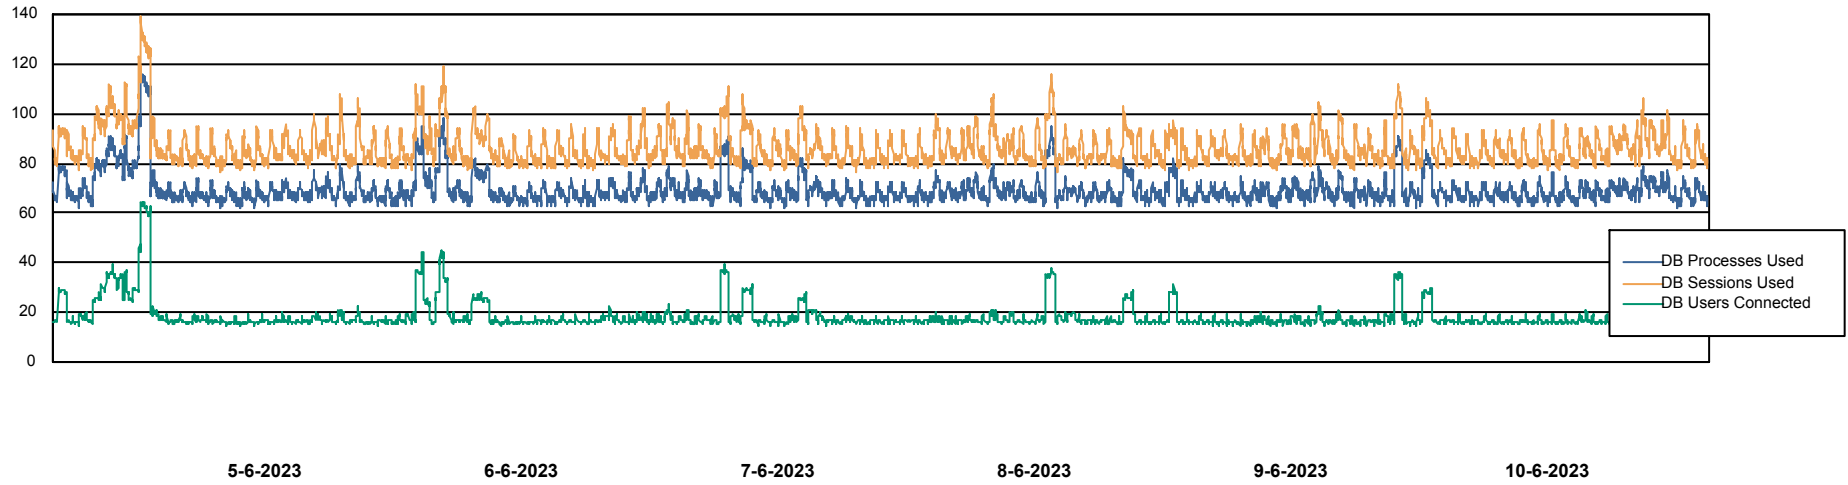

Database Performance NIXDB_BI