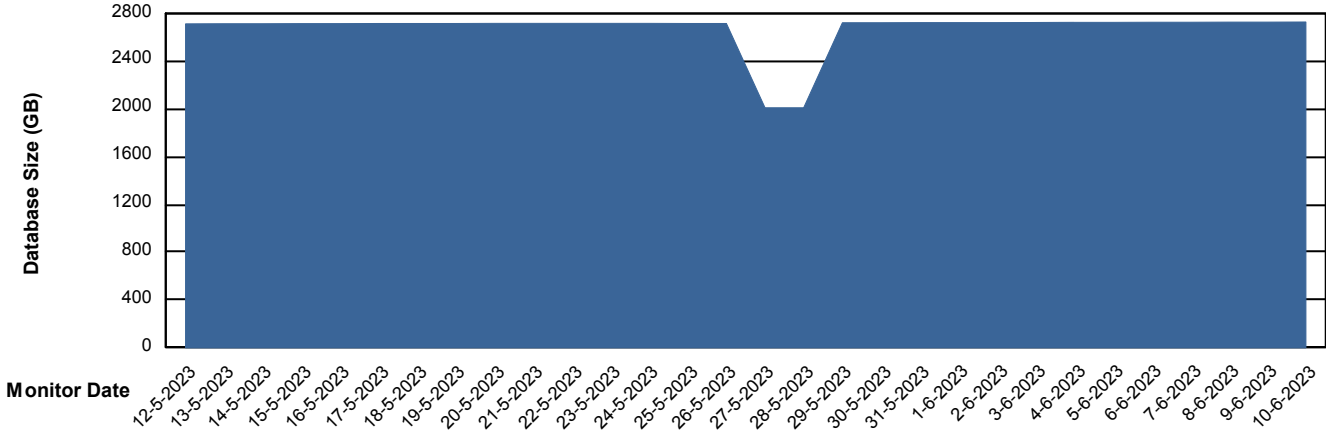

Weekly SLA Customer Report

Customer LTS(CleanLease)_Test
Database ID 127

Database Performance LTS_TEST_CLSABSDB01T_TSTDB

Weekly SLA Customer Report

Customer LTS(CleanLease)_Test
 Database ID 127

DATABASE SIZE LTS_TEST_CLSABSDB01T_TSTDB

Database growth over last month

Database Tablespace LTS_TEST_CLSABSDB01T_TSTDB

Date	Tablespace Name	Filesize (Gb)	Usedsize (Gb)	Percentage free
10-6-2023	ABSDATA	1,162	978	16
	INDX	2,077	1,742	16
9-6-2023	ABSDATA	1,162	977	16
	INDX	2,077	1,742	16
8-6-2023	ABSDATA	1,162	977	16
	INDX	2,077	1,741	16
7-6-2023	ABSDATA	1,162	976	16
	INDX	2,077	1,741	16
6-6-2023	ABSDATA	1,162	976	16
	INDX	2,077	1,741	16
5-6-2023	ABSDATA	1,162	976	16
	INDX	2,077	1,740	16
4-6-2023	ABSDATA	1,162	976	16
	INDX	2,077	1,740	16