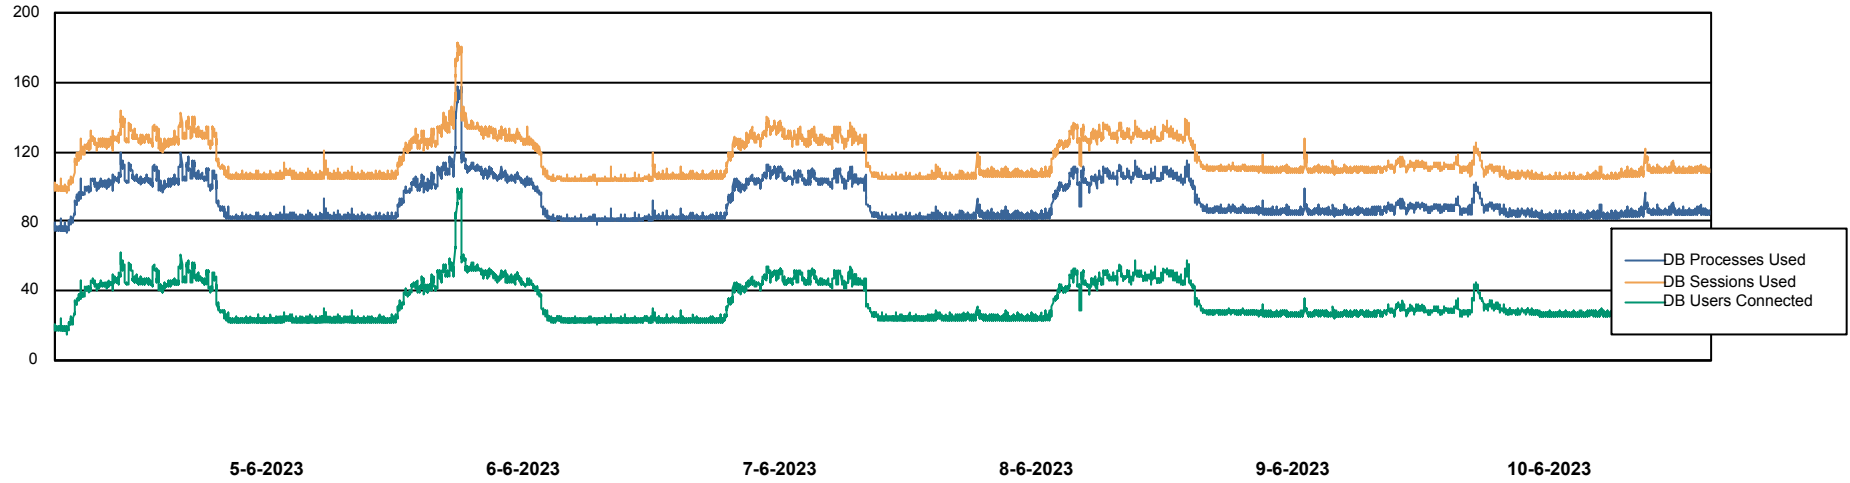

Database Performance HUE_PRD_S-ORAPROD2_DB