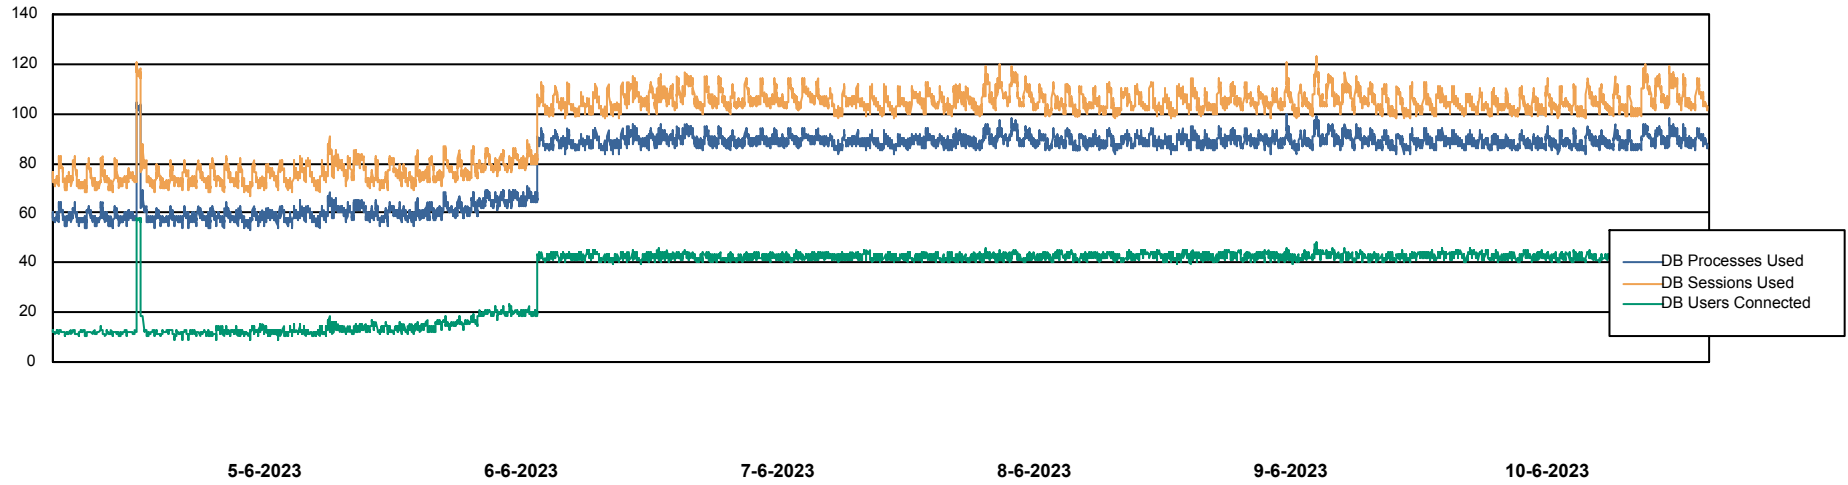

Database Performance HUE_PRD_S-ORABI_DB