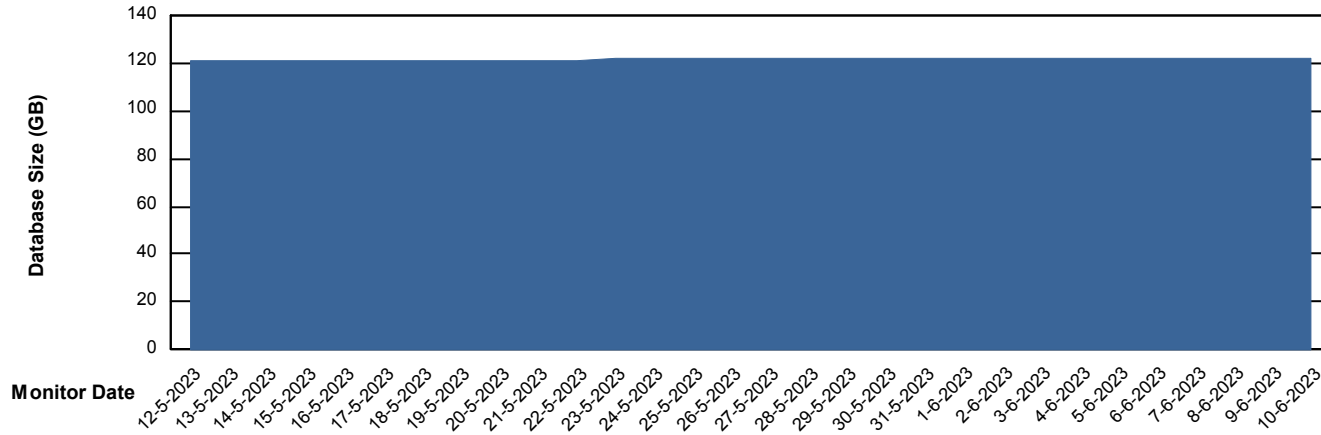

DB Processes Max 1,000

Weekly SLA Customer Report

Customer EUT_Production
Database ID 114

DATABASE SIZE EUT_EUP_PRD_URVINA22T_DB

Database growth over last month

DATABASE SIZE EUT_URM_PRD_URVINA26_DB

Database growth over last month

Weekly SLA Customer Report

Customer EUT_Production
Database ID 114

Database Tablespace EUT_EUP_PRD_URVINA22T_DB

Date	Tablespace Name	Filesize (Gb)	Usedsize (Gb)	Percentage free
10-6-2023	ABSDATA	109	90	17
	INDX	23	19	16
9-6-2023	ABSDATA	109	90	17
	INDX	23	19	16
8-6-2023	ABSDATA	109	90	17
	INDX	23	19	17
7-6-2023	ABSDATA	109	90	17
	INDX	23	19	17
6-6-2023	ABSDATA	109	90	17
	INDX	23	19	17
5-6-2023	ABSDATA	109	90	17
	INDX	23	19	17
4-6-2023	ABSDATA	109	90	17
	INDX	23	19	17