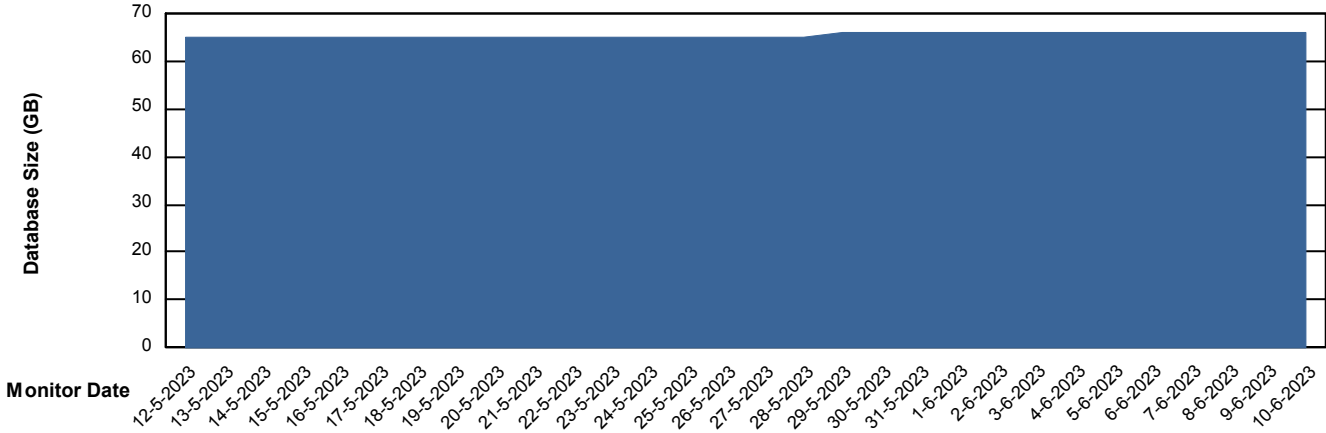

DB Processes Max 1,000

Weekly SLA Customer Report

Customer ECL_Production
 Database ID 156

DATABASE SIZE ECL_PRD_ECLABS_DB_Production

Database growth over last month

Database Tablespace ECL_PRD_ECLABS_DB_Production

Date	Tablespace Name	Filesize (Gb)	Usedsize (Gb)	Percentage free
10-6-2023	ABSDATA	81	47	42
	INDX	10	5	47
9-6-2023	ABSDATA	81	47	42
	INDX	10	5	47
8-6-2023	ABSDATA	81	47	42
	INDX	10	5	47
7-6-2023	ABSDATA	81	47	42
	INDX	10	5	47
6-6-2023	ABSDATA	81	47	42
	INDX	10	5	47
5-6-2023	ABSDATA	81	47	42
	INDX	10	5	47
4-6-2023	ABSDATA	81	47	42
	INDX	10	5	47