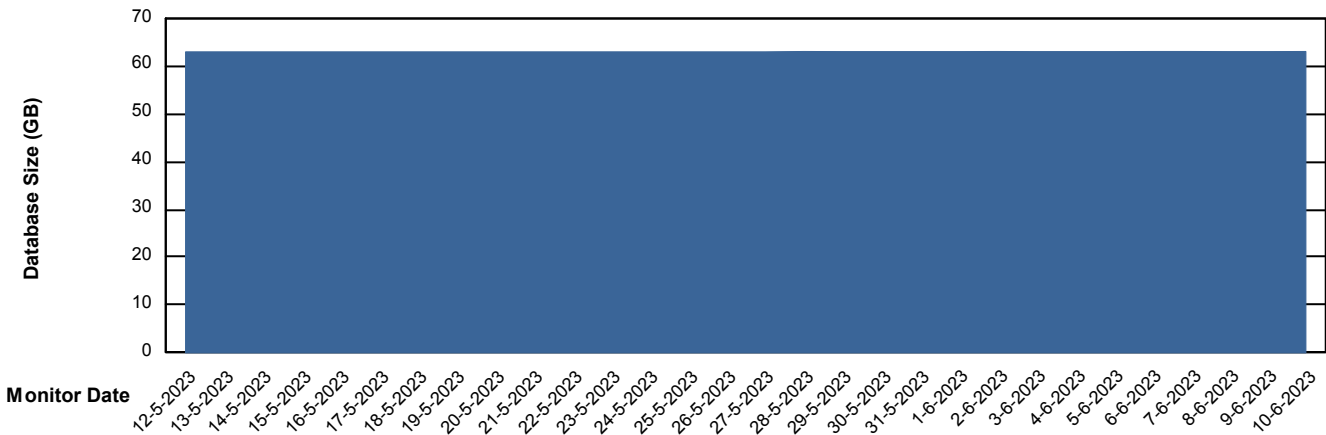

## Database Performance CIWDB\_Standby

# Weekly SLA Customer Report

Customer CIW Production  
 Database ID 45

DATABASE SIZE CIWDB\_Production

Database growth over last month

Database Tablespace CIWDB\_Production

Date	Tablespace Name	Filesize (Gb)	Usedsize (Gb)	Percentage free
10-6-2023	ABSDATA	58	49	16
	INDX	12	7	42
9-6-2023	ABSDATA	58	49	16
	INDX	12	7	42
8-6-2023	ABSDATA	58	49	16
	INDX	12	7	42
7-6-2023	ABSDATA	58	49	16
	INDX	12	7	42
6-6-2023	ABSDATA	58	49	16
	INDX	12	7	42
5-6-2023	ABSDATA	58	49	16
	INDX	12	7	42
4-6-2023	ABSDATA	58	49	16
	INDX	12	7	42