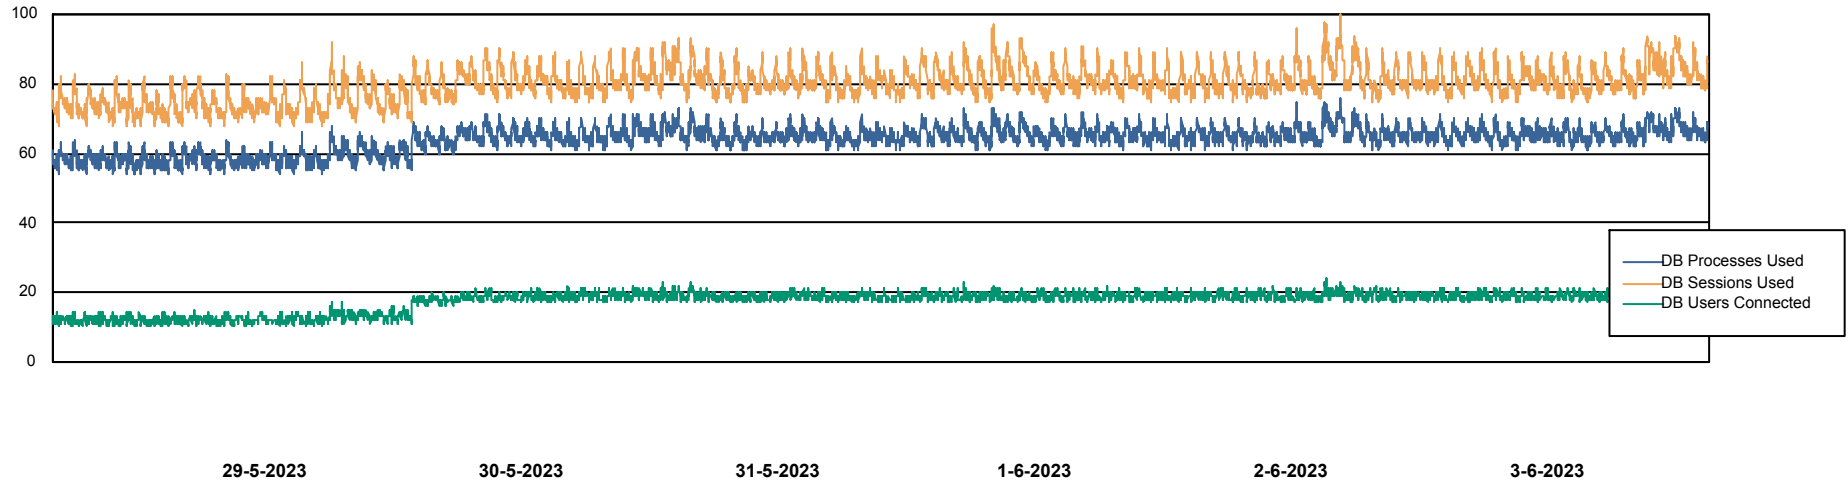

Database Performance HUE_PRD_S-ORABI_DB