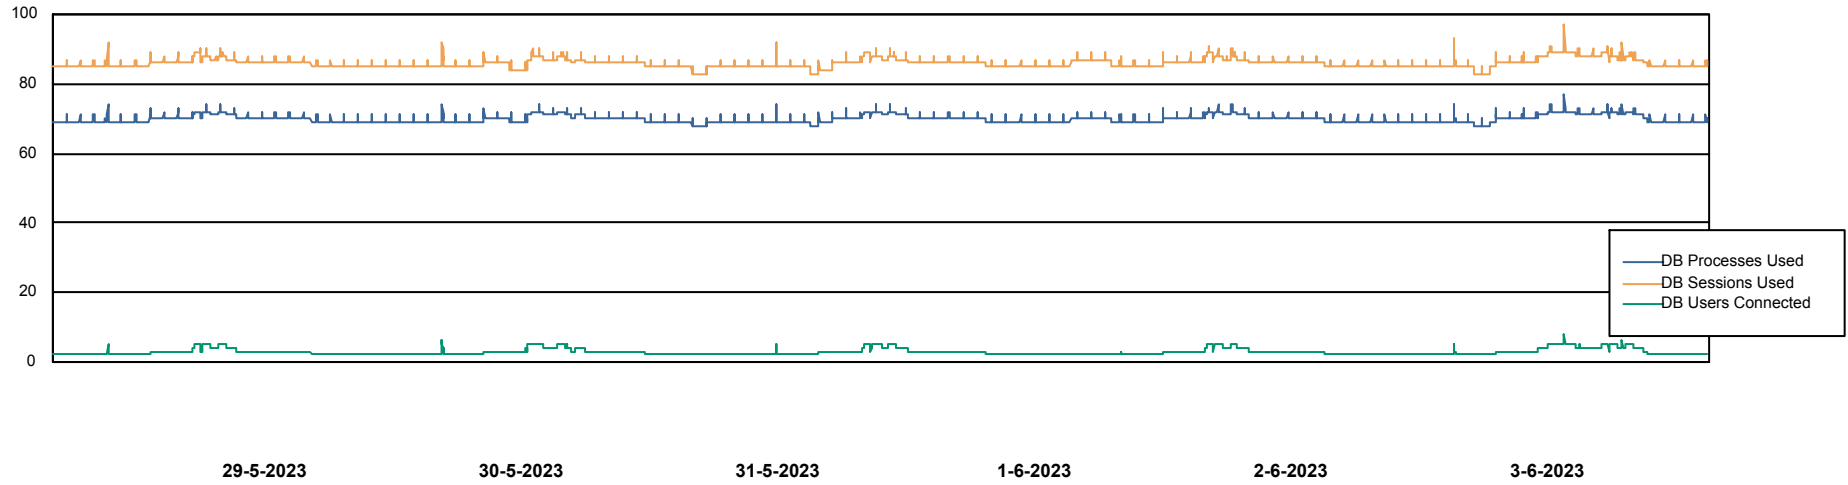

Database Performance AUJ Prod. BI DB (PABSBI1 server)