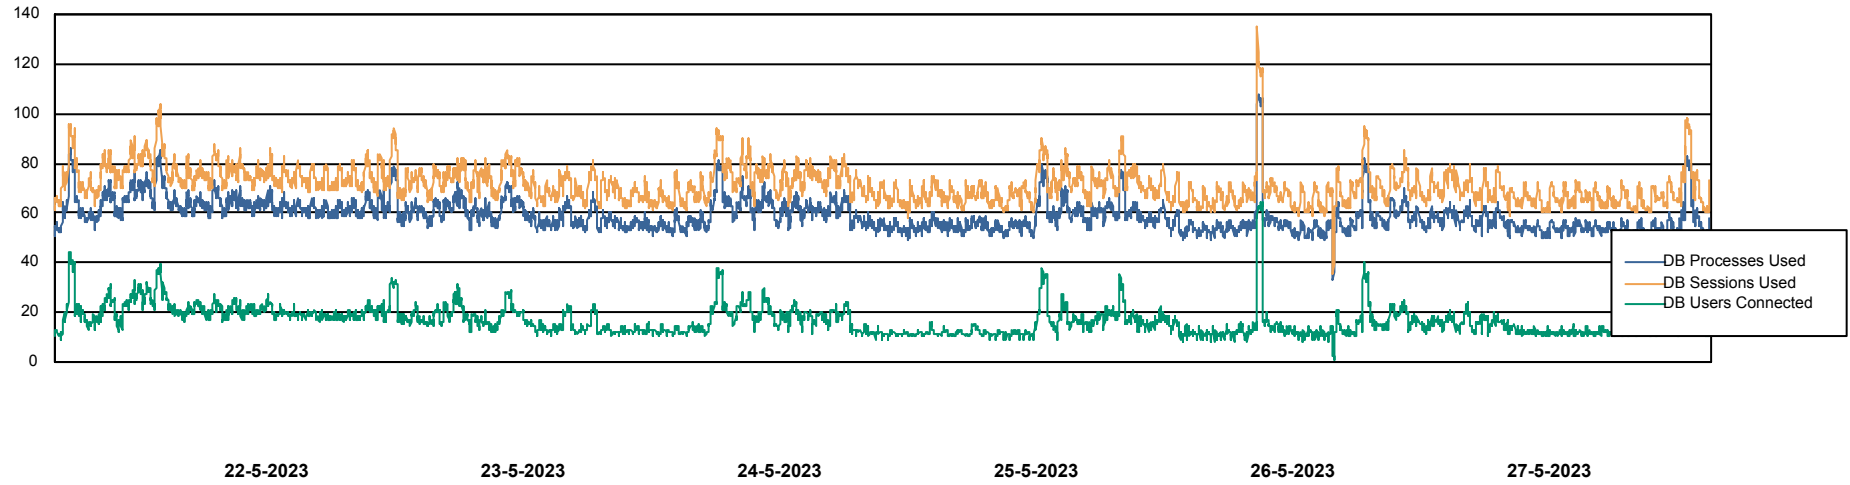

Database Performance NOA_BI_NOVOBI_Production