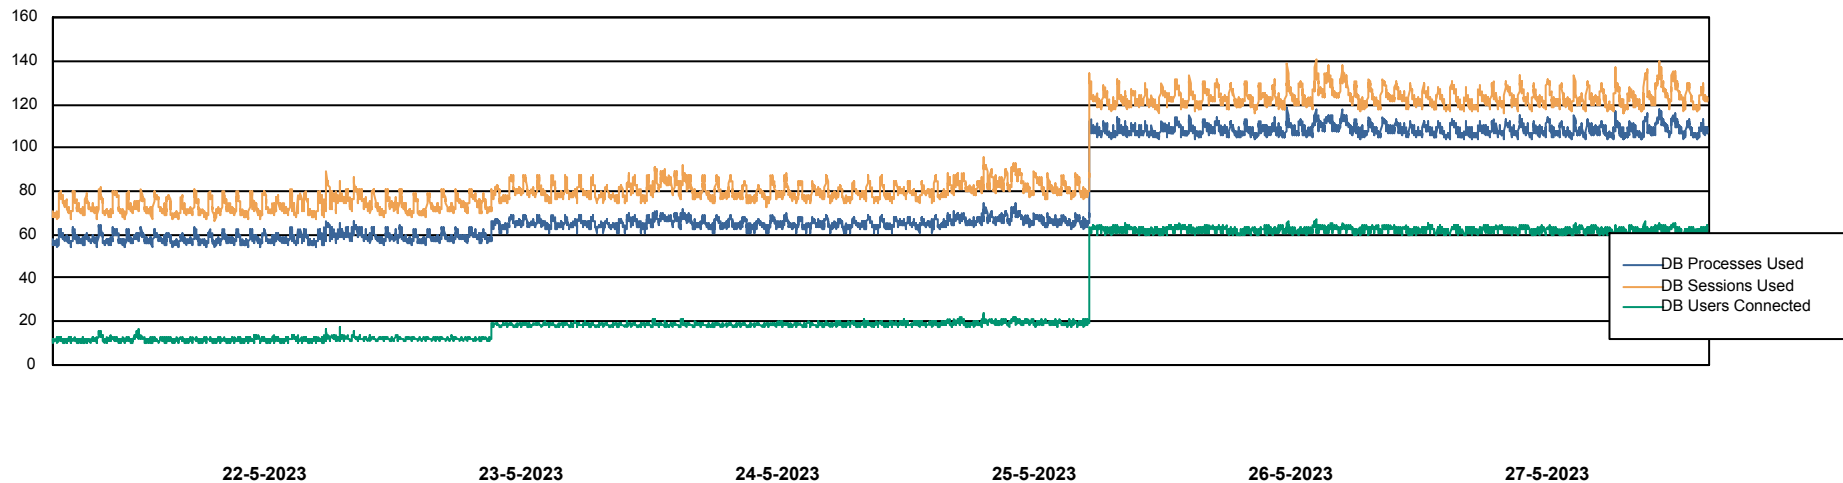

Database Performance HUE_PRD_S-ORABI_DB