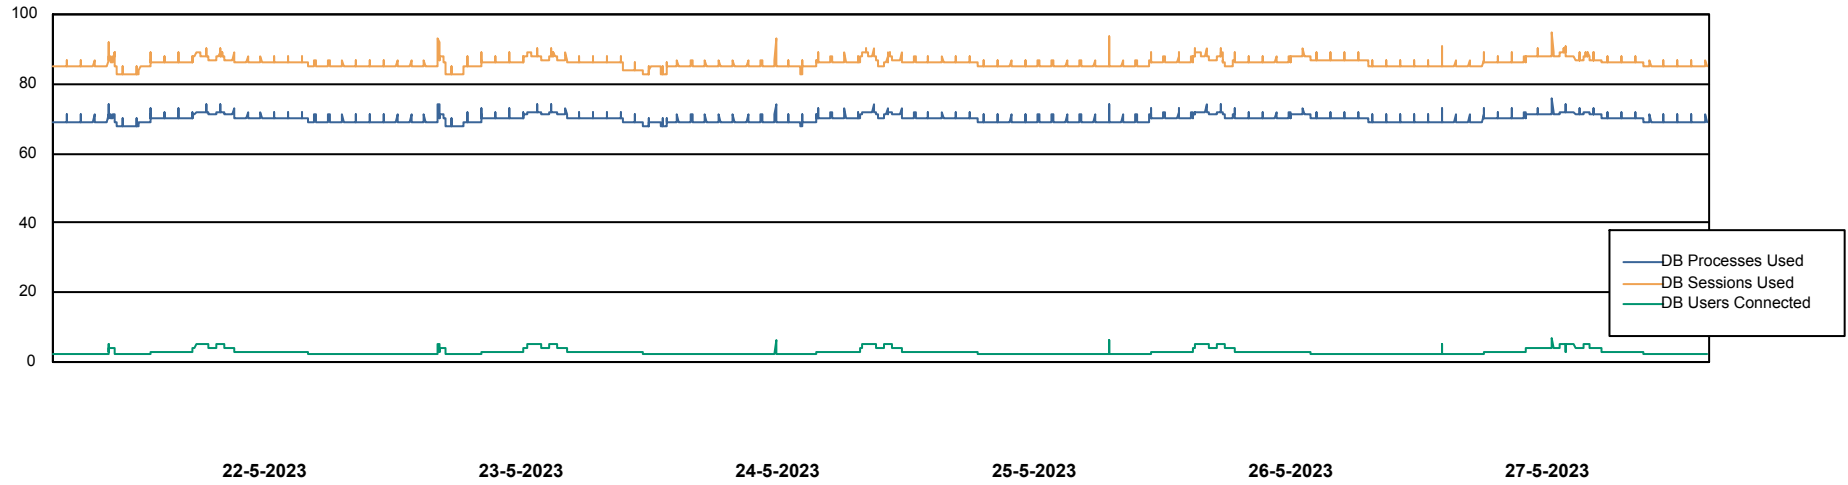

Database Performance AUJ Prod. BI DB (PABSBI1 server)