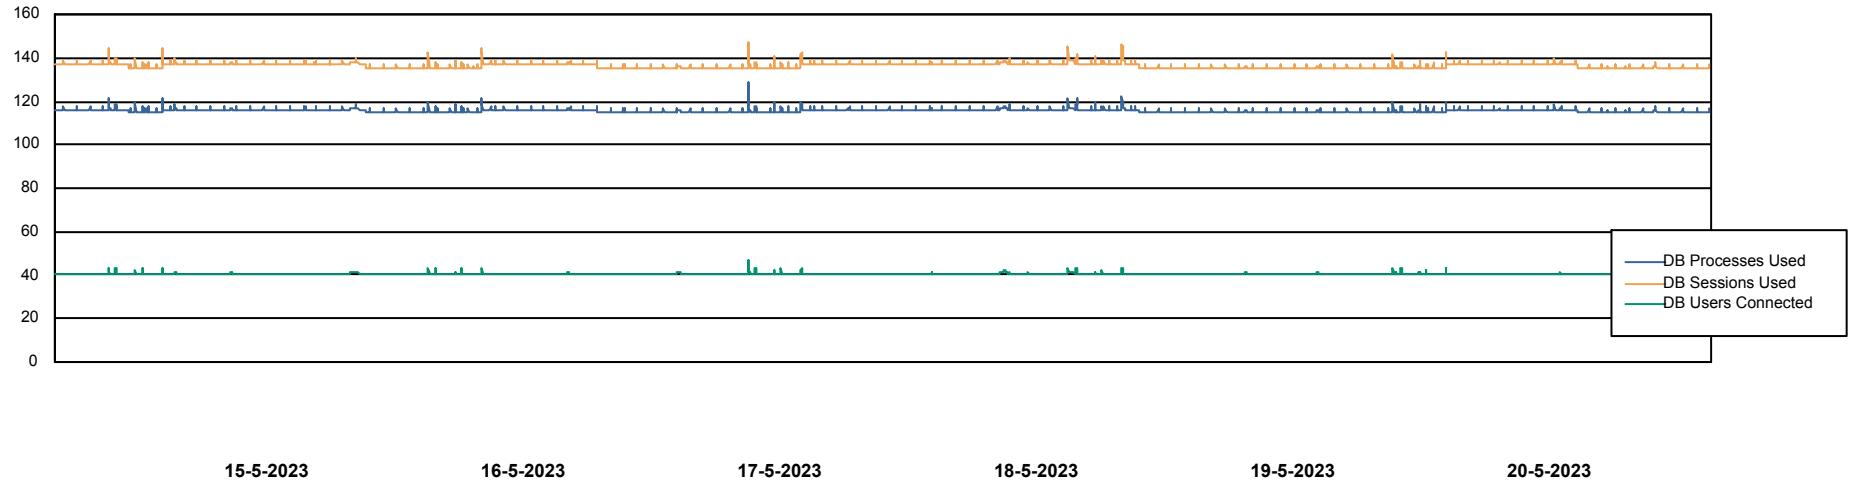

Database Performance XMX_PROD_ABSDB01_PRDB