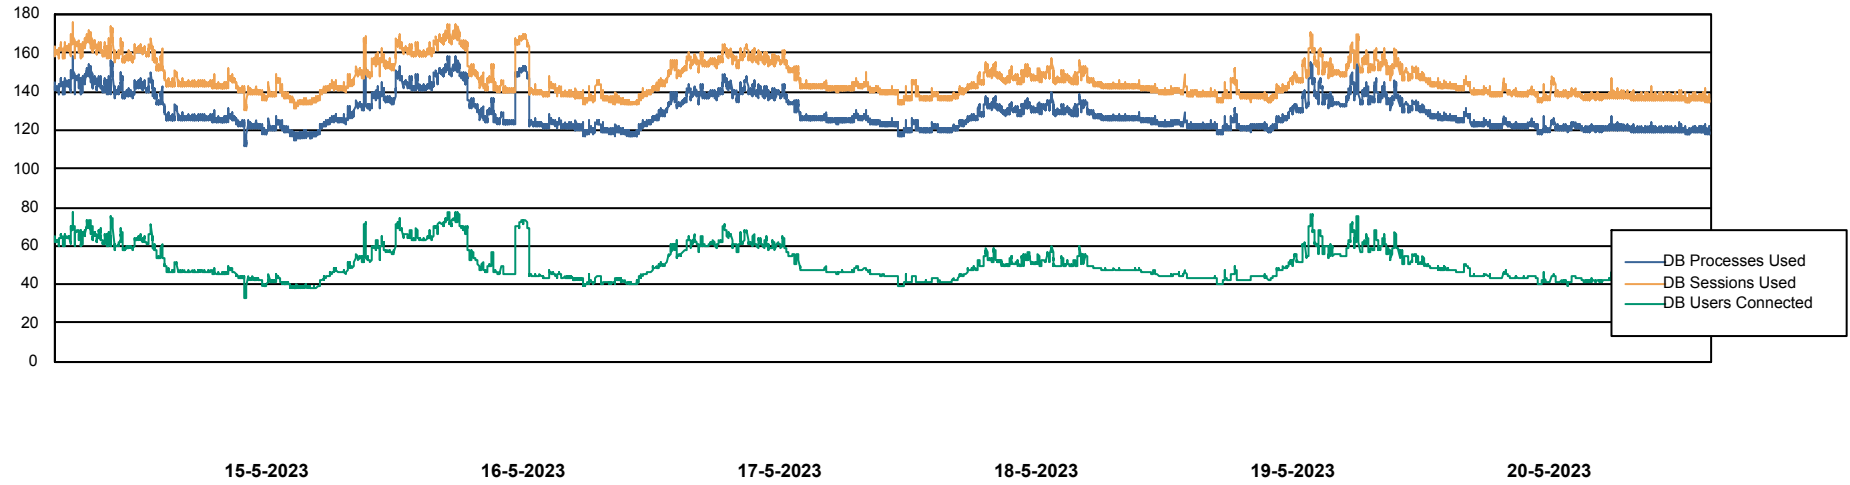

Harddisk Usage RFL_STB

	Free disk space on C: (%)	Total disk space on C: (Gb)	Used disk space on C: (Gb)	Free disk space on D: (%)	Total disk space on D: (Gb)	Used disk space on D: (Gb)	Free disk space on E: (%)	Total disk space on E: (Gb)	Used disk space on E: (Gb)	Free disk space on F: (%)
20-5-2023	17	195	163	70	559	166	42	700	404	75
19-5-2023	17	195	163	70	559	166	42	700	404	75
18-5-2023	17	195	162	70	559	166	42	700	404	61
17-5-2023	17	195	163	70	559	166	42	700	403	59
16-5-2023	17	195	162	72	559	159	43	688	391	73
15-5-2023	17	195	162	72	559	158	30	559	390	76
14-5-2023	17	195	162	72	559	158	30	559	390	76

Weekly SLA Customer Report

Customer RFL_Production
Database ID 36

Database Performance RFLDB_Production

Weekly SLA Customer Report

Customer RFL_Production
Database ID 36

Database Performance RFLDB_Standby

DB Processes Max 1,000