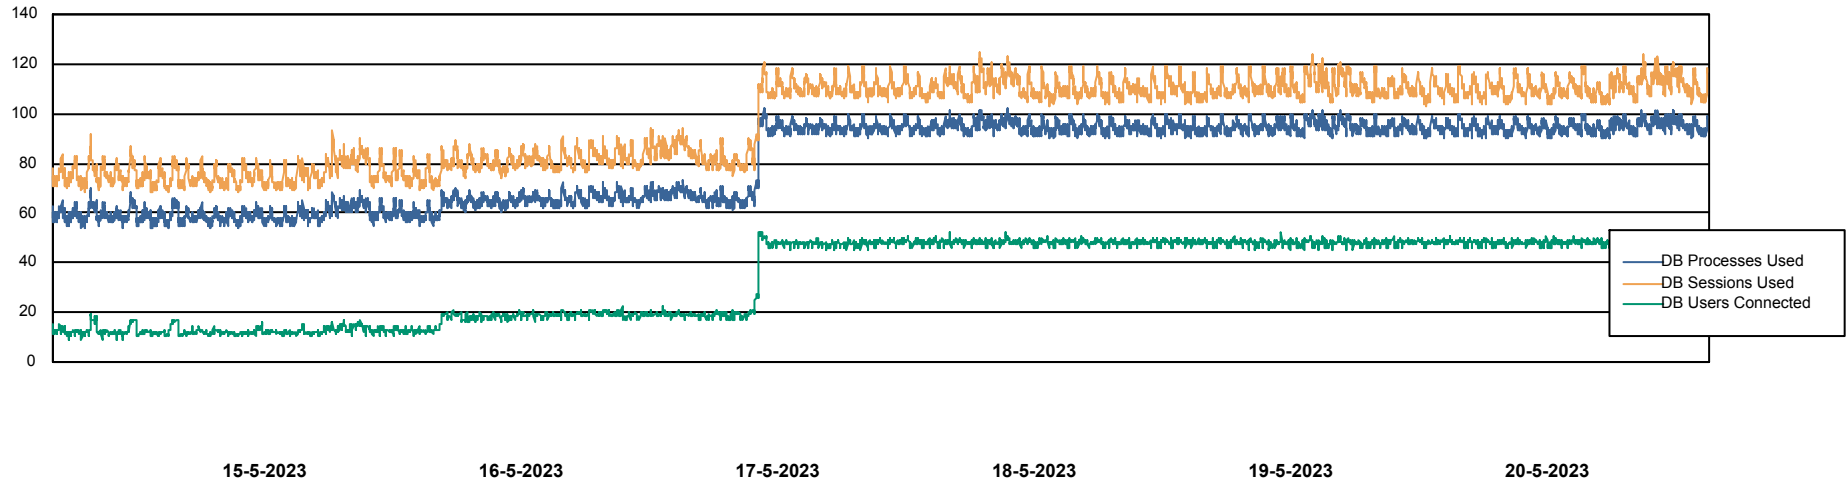

Database Performance HUE_PRD_S-ORABI_DB