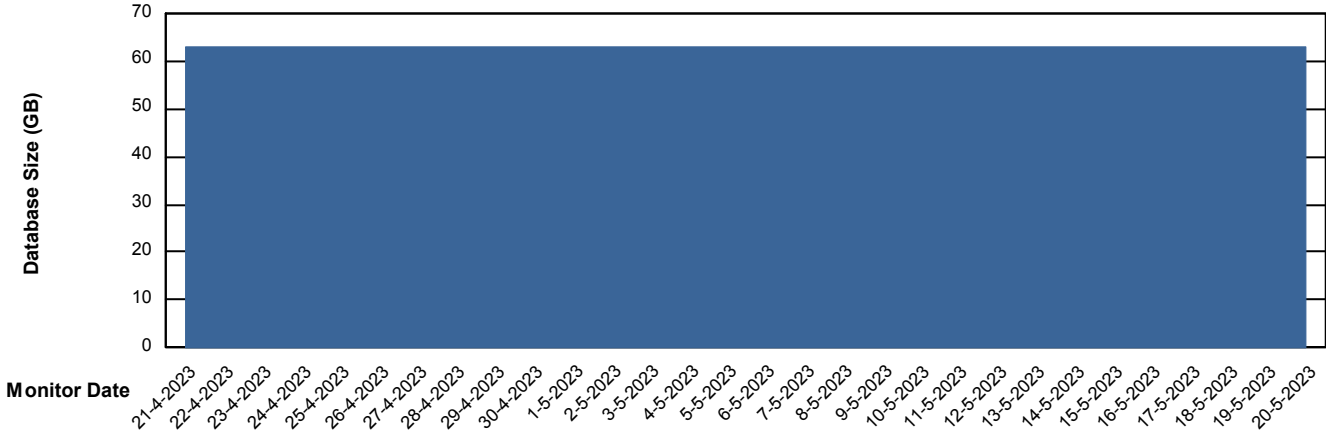

## Database Performance CIWDB\_Standby

# Weekly SLA Customer Report

Customer CIW Production  
 Database ID 45

DATABASE SIZE CIWDB\_Production

Database growth over last month

Database Tablespace CIWDB\_Production

Date	Tablespace Name	Filesize (Gb)	Usedsize (Gb)	Percentage free
20-5-2023	ABSDATA	57	49	14
	INDX	12	7	42
19-5-2023	ABSDATA	57	49	14
	INDX	12	7	42
18-5-2023	ABSDATA	57	49	14
	INDX	12	7	42
17-5-2023	ABSDATA	57	49	14
	INDX	12	7	42
16-5-2023	ABSDATA	57	49	14
	INDX	12	7	42
15-5-2023	ABSDATA	57	49	14
	INDX	12	7	42
14-5-2023	ABSDATA	57	48	16
	INDX	12	7	42