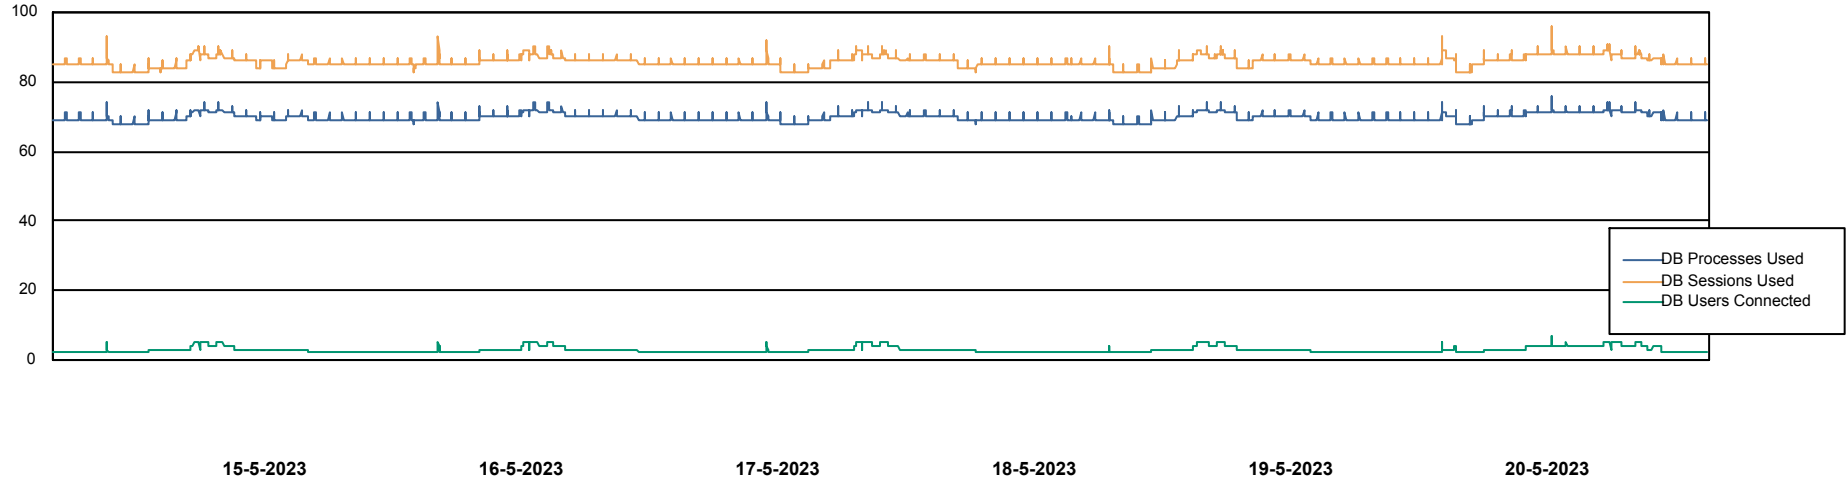

Database Performance AUJ Prod. BI DB (PABSBI1 server)