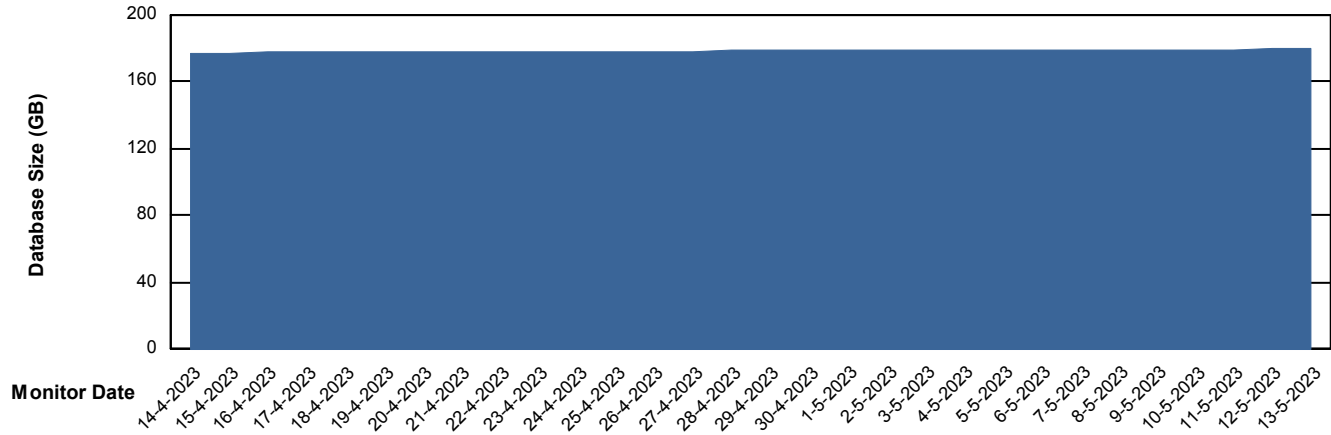

Database Performance SNG_PRD_ORACLE1

Weekly SLA Customer Report

Customer SNG_Production
 Database ID 70

DATABASE SIZE SNG_PRD_ORACLE1

Database growth over last month

Database Tablespace SNG_PRD_ORACLE1

Date	Tablespace Name	Filesize (Gb)	Usedsize (Gb)	Percentage free
13-5-2023	ABSDATA	54	39	28
	INDX	128	104	19
12-5-2023	ABSDATA	54	39	28
	INDX	128	104	19
11-5-2023	ABSDATA	54	39	28
	INDX	124	104	16
10-5-2023	ABSDATA	54	38	29
	INDX	124	104	16
9-5-2023	ABSDATA	54	38	29
	INDX	124	104	16
8-5-2023	ABSDATA	54	38	29
	INDX	124	104	16
7-5-2023	ABSDATA	54	38	29
	INDX	124	104	16