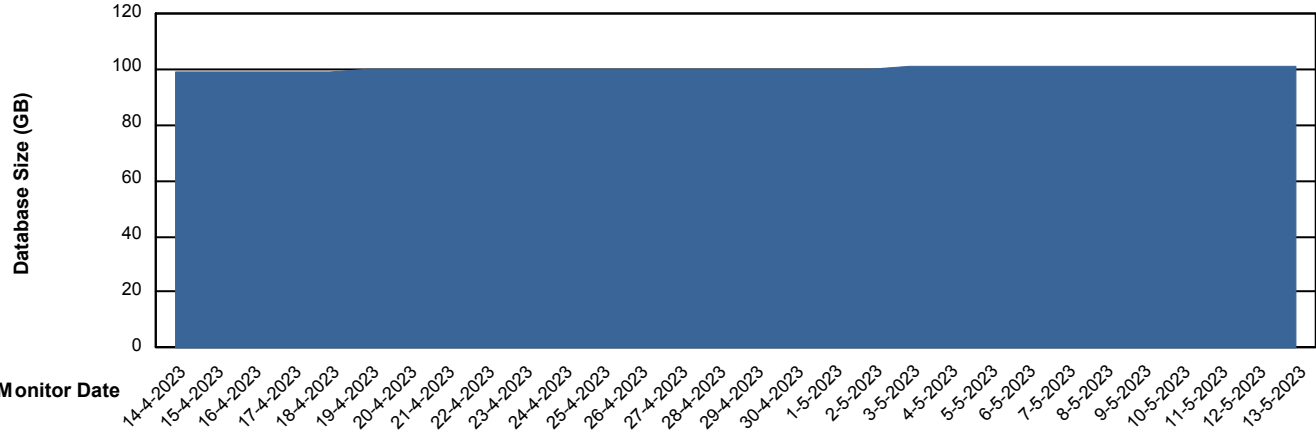

DB Processes Max 300

Weekly SLA Customer Report

Customer RSS Production
 Database ID 52

DATABASE SIZE RSS_PRD_SV1364_PRD_DB

Database growth over last month

Database Tablespace RSS_PRD_SV1364_PRD_DB

Date	Tablespace Name	Filesize (Gb)	Usedsize (Gb)	Percentage free
13-5-2023	ABSDATA	51	41	19
	INDX	67	56	17
12-5-2023	ABSDATA	51	41	19
	INDX	67	56	17
11-5-2023	ABSDATA	51	41	19
	INDX	67	56	17
10-5-2023	ABSDATA	51	41	19
	INDX	67	56	17
9-5-2023	ABSDATA	51	41	19
	INDX	67	56	17
8-5-2023	ABSDATA	51	41	19
	INDX	67	56	17
7-5-2023	ABSDATA	51	41	19
	INDX	67	56	17