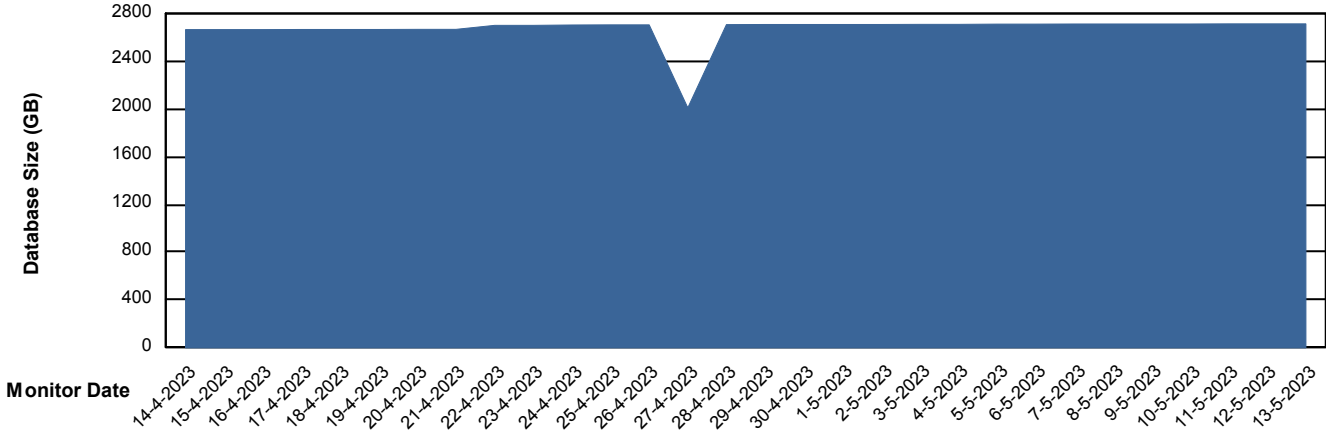

# Weekly SLA Customer Report

Customer LTS(CleanLease)\_Test  
 Database ID 127

DATABASE SIZE LTS\_TEST\_CLSABSDB01T\_TSTDB

Database growth over last month

Database Tablespace LTS\_TEST\_CLSABSDB01T\_TSTDB