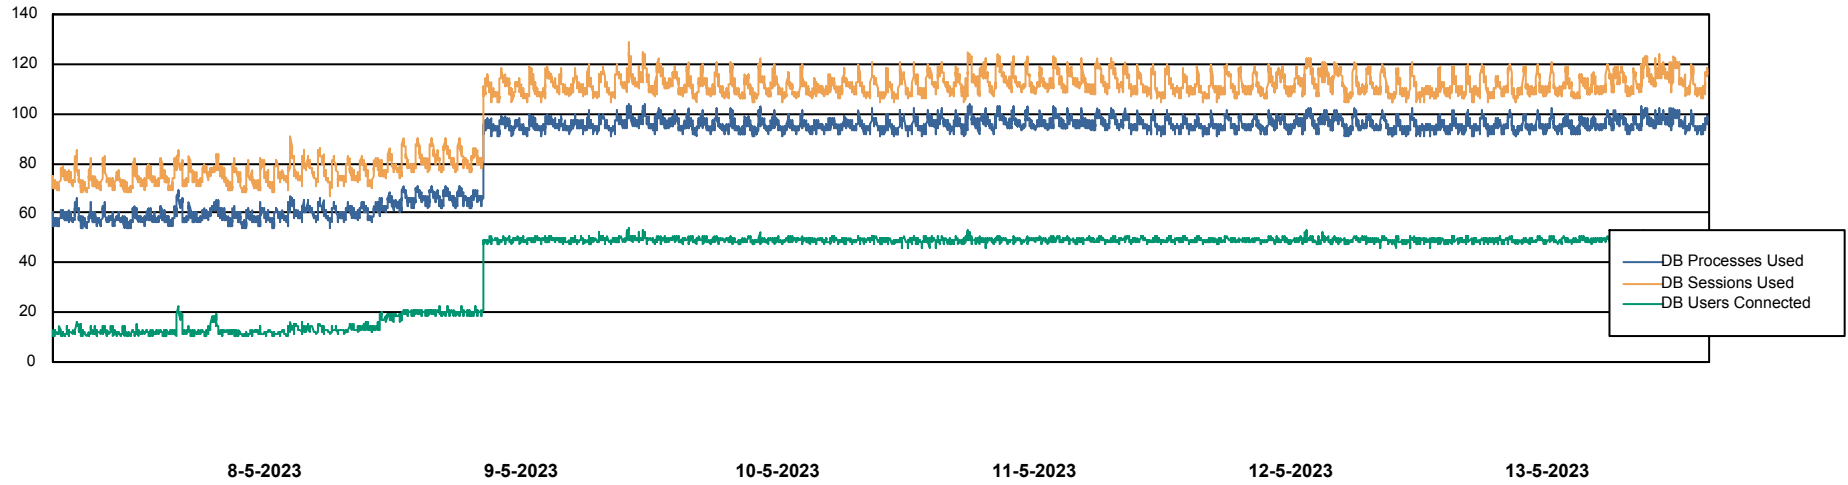

Database Performance HUE_PRD_S-ORABI_DB