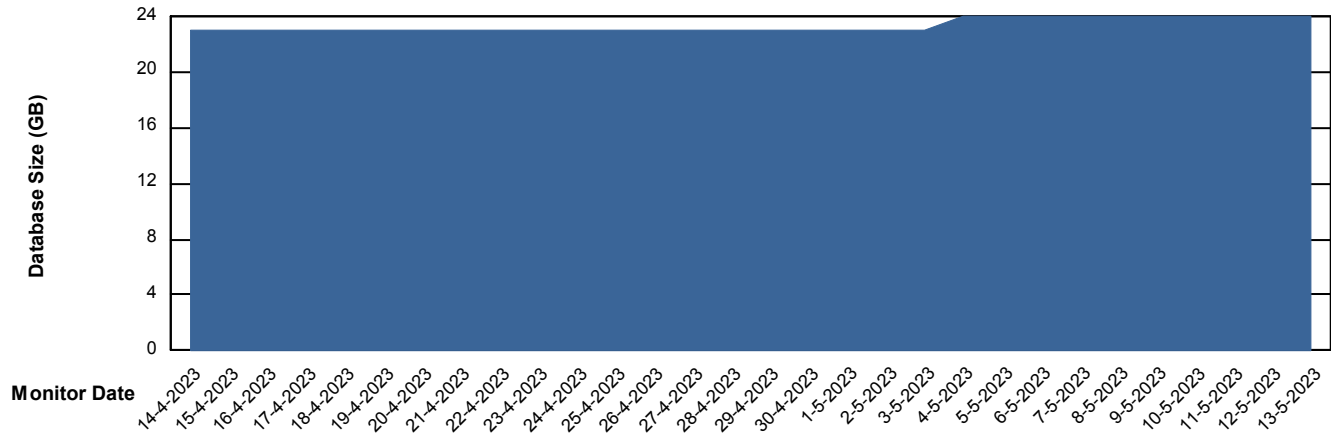

DB Processes Max 1,000

Weekly SLA Customer Report

Customer EUT_Production
Database ID 114

DATABASE SIZE EUT_EUP_PRD_URVINA22T_DB

Database growth over last month

DATABASE SIZE EUT_URM_PRD_URVINA26_DB

Database growth over last month

Weekly SLA Customer Report

Customer EUT_Production
Database ID 114

Database Tablespace EUT_EUP_PRD_URVINA22T_DB

Date	Tablespace Name	Filesize (Gb)	Usedsize (Gb)	Percentage free
13-5-2023	ABSDATA	107	89	16
	INDX	23	19	18
12-5-2023	ABSDATA	107	89	16
	INDX	23	19	18
11-5-2023	ABSDATA	107	89	16
	INDX	23	19	18
10-5-2023	ABSDATA	107	89	16
	INDX	23	19	18
9-5-2023	ABSDATA	107	89	17
	INDX	23	19	18
8-5-2023	ABSDATA	107	89	17
	INDX	23	19	18
7-5-2023	ABSDATA	107	89	17
	INDX	23	19	18