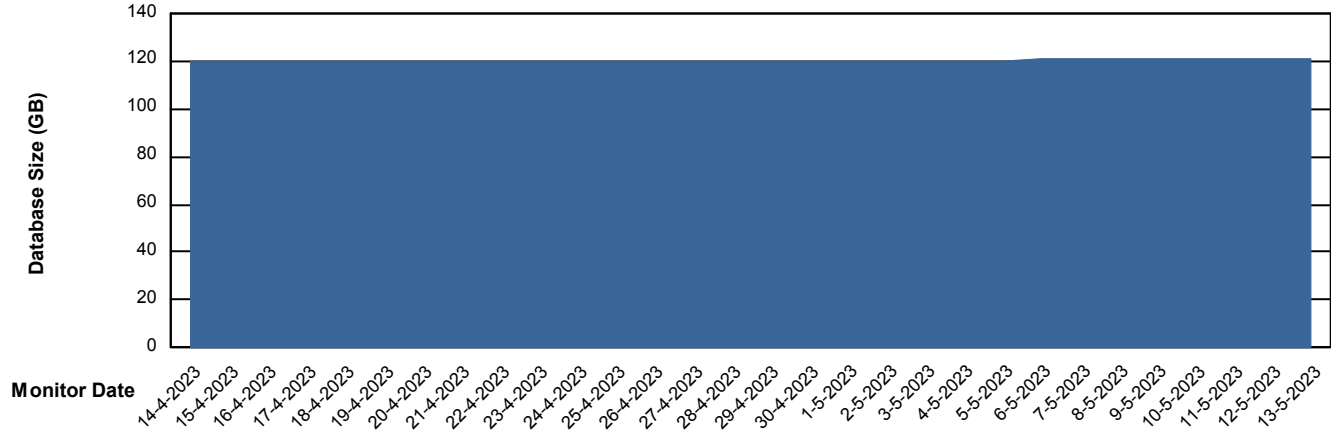

DB Processes Max 1,000

Weekly SLA Customer Report

Customer EUT_Production
Database ID 114

DATABASE SIZE EUT_EUP_PRD_URVINA22T_DB

Database growth over last month

DATABASE SIZE EUT_URM_PRD_URVINA26_DB

Database growth over last month

Weekly SLA Customer Report

Customer EUT_Production
Database ID 114

Database Tablespace EUT_EUP_PRD_URVINA22T_DB

Date	Tablespace Name	Filesize (Gb)	Usedsize (Gb)	Percentage free
13-5-2023	ABSDATA	107	89	16
	INDX	23	19	18
12-5-2023	ABSDATA	107	89	16
	INDX	23	19	18
11-5-2023	ABSDATA	107	89	16
	INDX	23	19	18
10-5-2023	ABSDATA	107	89	16
	INDX	23	19	18
9-5-2023	ABSDATA	107	89	17
	INDX	23	19	18
8-5-2023	ABSDATA	107	89	17
	INDX	23	19	18
7-5-2023	ABSDATA	107	89	17
	INDX	23	19	18