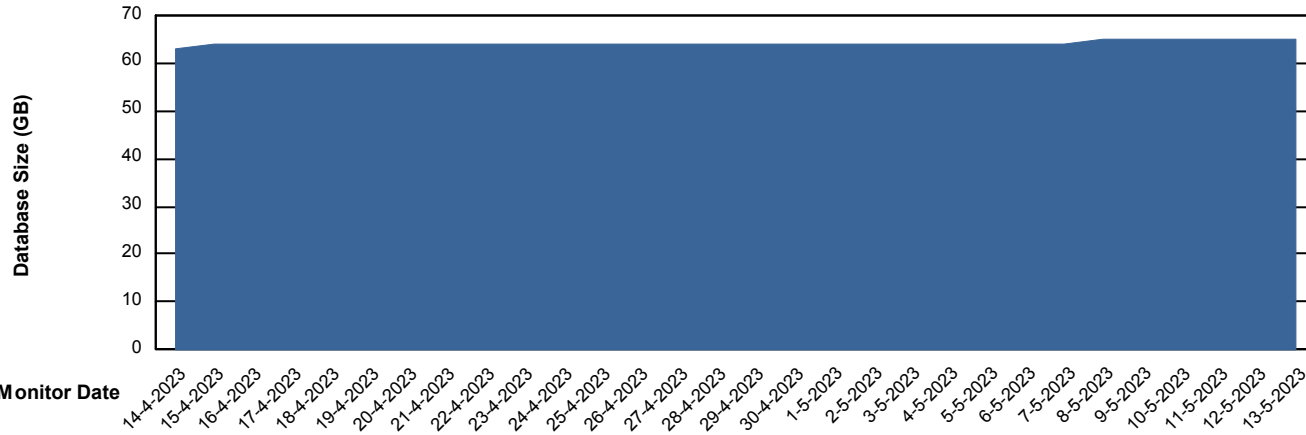

DB Processes Max 1,000

Weekly SLA Customer Report

Customer ECL_Production
 Database ID 156

DATABASE SIZE ECL_PRD_ECLABS_DB_Production

Database growth over last month

Database Tablespace ECL_PRD_ECLABS_DB_Production

Date	Tablespace Name	Filesize (Gb)	Usedsize (Gb)	Percentage free
13-5-2023	ABSDATA	81	46	43
	INDX	10	5	48
12-5-2023	ABSDATA	81	46	43
	INDX	10	5	48
11-5-2023	ABSDATA	81	46	43
	INDX	10	5	49
10-5-2023	ABSDATA	81	46	43
	INDX	10	5	49
9-5-2023	ABSDATA	81	46	43
	INDX	10	5	49
8-5-2023	ABSDATA	81	46	43
	INDX	10	5	49
7-5-2023	ABSDATA	81	46	43
	INDX	10	5	49