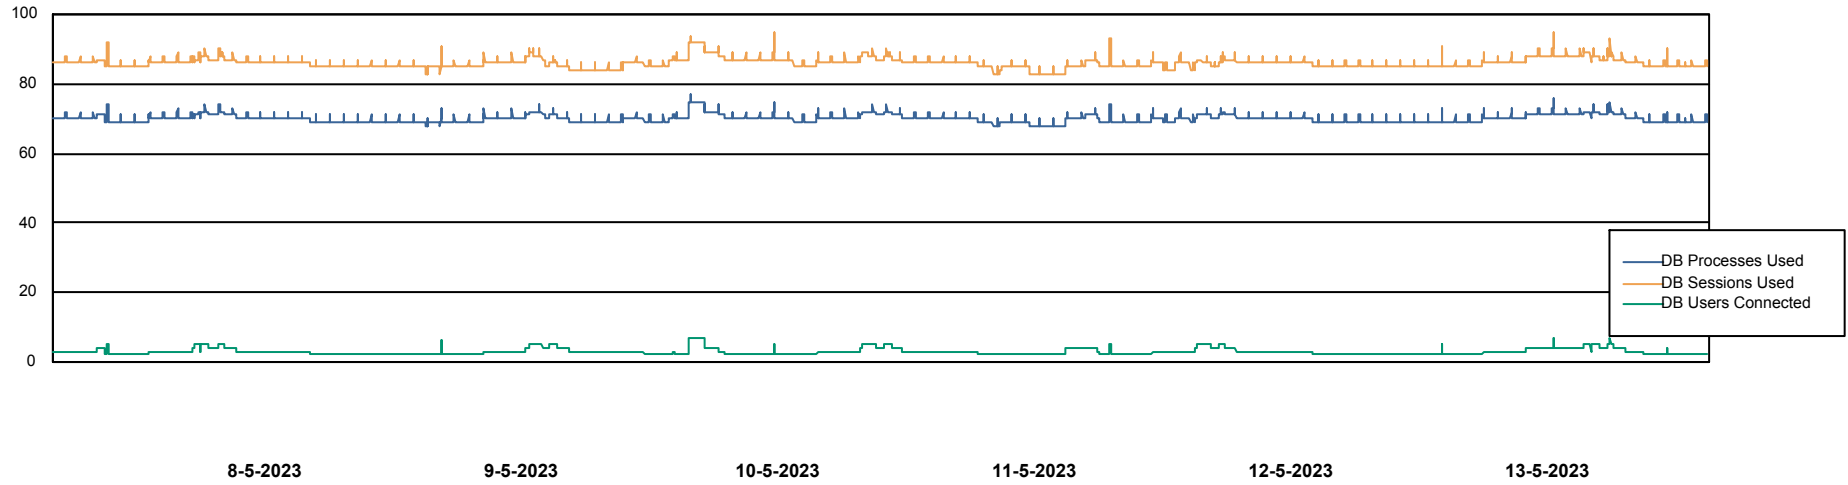

Database Performance AUJ Prod. BI DB (PABSBI1 server)