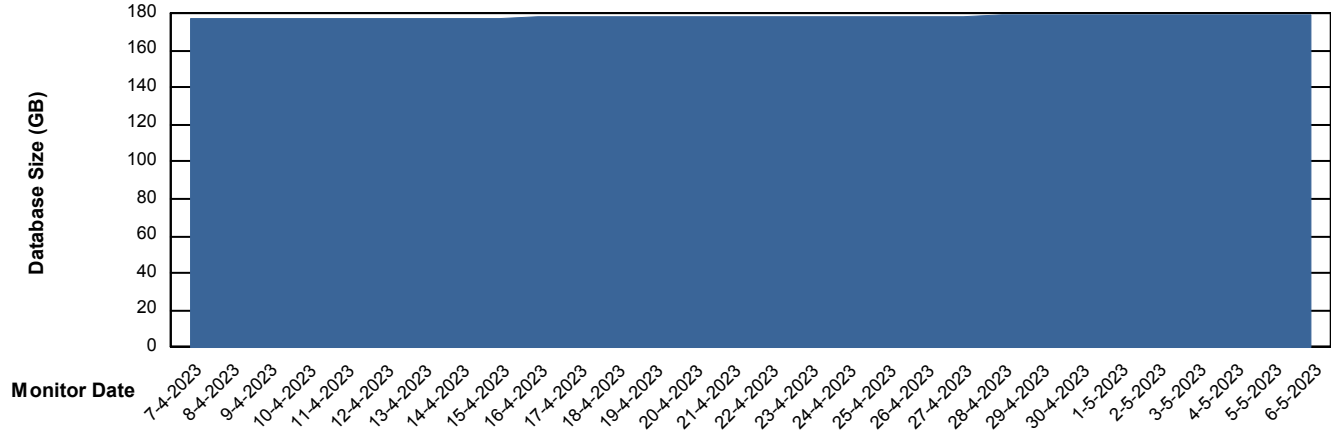

Database Performance SNG_PRD_ORACLE1

Weekly SLA Customer Report

Customer SNG_Production
 Database ID 70

DATABASE SIZE SNG_PRD_ORACLE1

Database growth over last month

Database Tablespace SNG_PRD_ORACLE1

Date	Tablespace Name	Filesize (Gb)	Usedsize (Gb)	Percentage free
6-5-2023	ABSDATA	54	38	29
	INDX	124	104	16
5-5-2023	ABSDATA	54	38	29
	INDX	124	104	16
4-5-2023	ABSDATA	54	38	29
	INDX	124	104	16
3-5-2023	ABSDATA	54	38	29
	INDX	124	104	16
2-5-2023	ABSDATA	54	38	29
	INDX	124	104	16
1-5-2023	ABSDATA	54	38	29
	INDX	124	104	16
30-4-2023	ABSDATA	54	38	29
	INDX	124	104	16