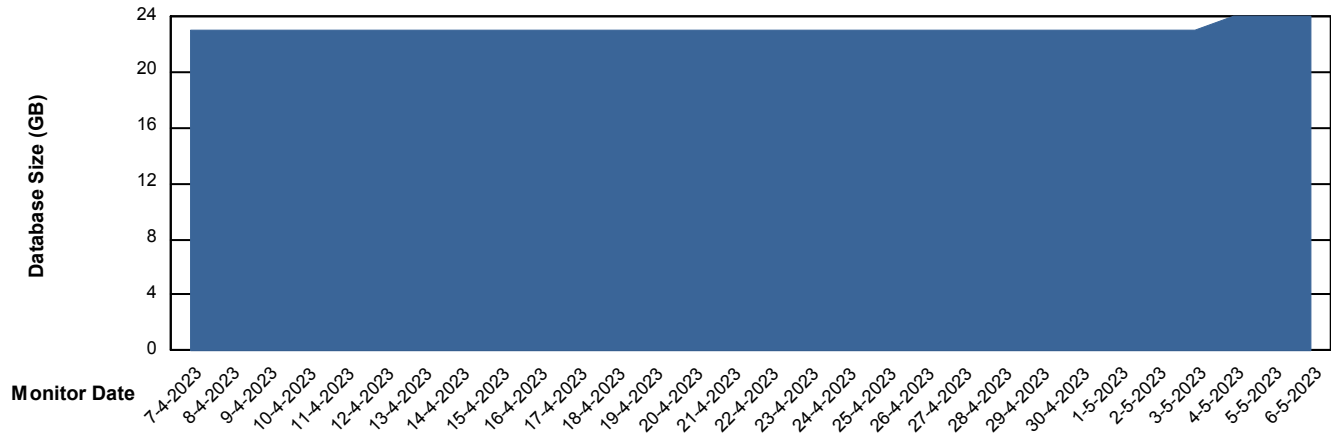

DB Processes Max 1,000

Weekly SLA Customer Report

Customer EUT_Production
Database ID 114

DATABASE SIZE EUT_EUP_PRD_URVINA22T_DB

Database growth over last month

DATABASE SIZE EUT_URM_PRD_URVINA26_DB

Database growth over last month

Weekly SLA Customer Report

Customer EUT_Production
Database ID 114

Database Tablespace EUT_EUP_PRD_URVINA22T_DB

Date	Tablespace Name	Filesize (Gb)	Usedsize (Gb)	Percentage free
6-5-2023	ABSDATA	107	89	17
	INDX	23	19	18
5-5-2023	ABSDATA	107	89	17
	INDX	23	19	18
4-5-2023	ABSDATA	107	89	17
	INDX	23	19	18
3-5-2023	ABSDATA	107	89	17
	INDX	23	19	18
2-5-2023	ABSDATA	107	89	17
	INDX	23	19	18
1-5-2023	ABSDATA	107	89	17
	INDX	23	19	18
30-4-2023	ABSDATA	107	89	17
	INDX	23	19	18