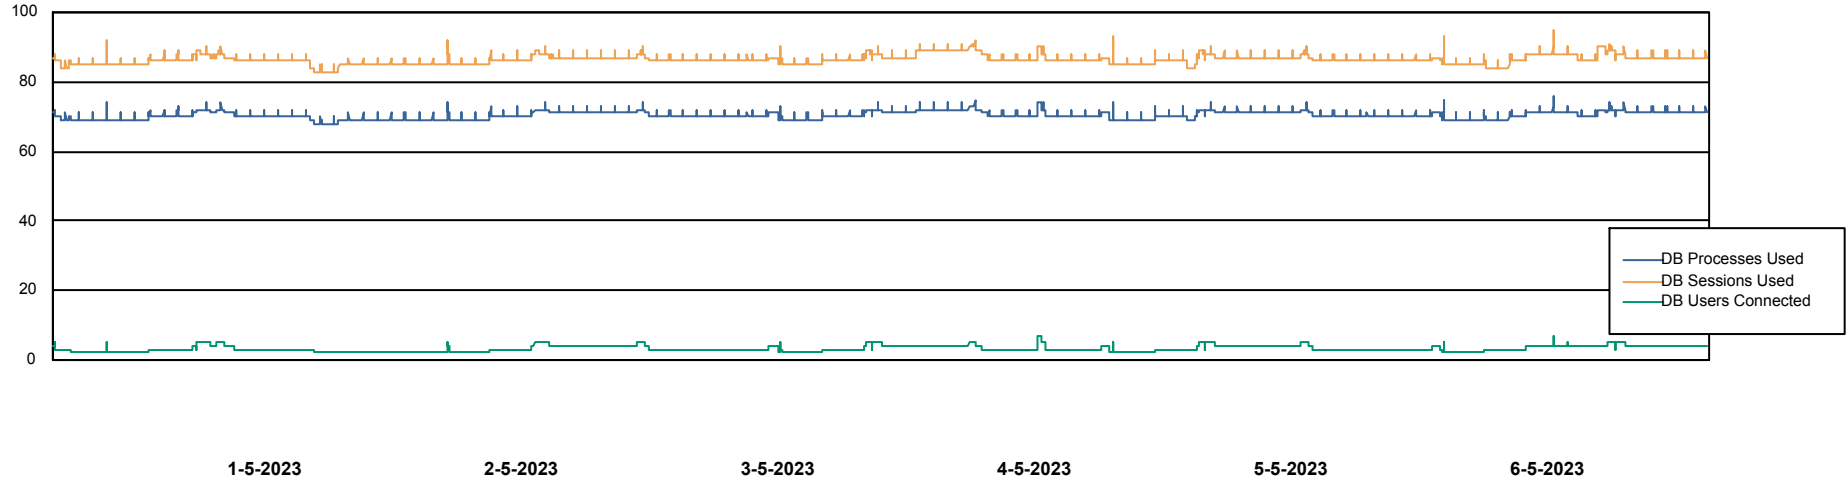

Database Performance AUJ Prod. BI DB (PABSBI1 server)