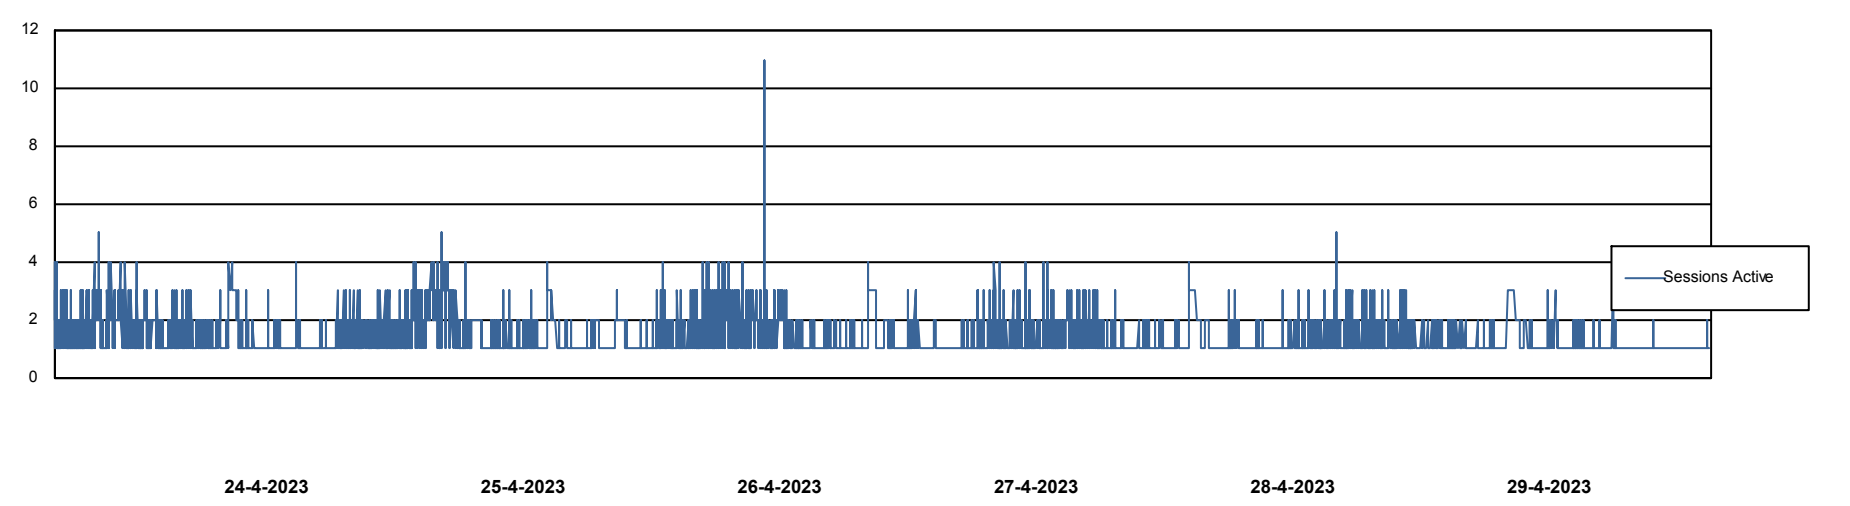

Harddisk Usage RFL_STB

	Free disk space on C: (%)	Total disk space on C: (Gb)	Used disk space on C: (Gb)	Free disk space on D: (%)	Total disk space on D: (Gb)	Used disk space on D: (Gb)	Free disk space on E: (%)	Total disk space on E: (Gb)	Used disk space on E: (Gb)	Free disk space on F: (%)
29-4-2023	17	195	162	72	559	158	31	559	388	80
28-4-2023	17	195	162	72	559	158	31	559	388	79
27-4-2023	17	195	162	72	559	158	31	559	388	79
26-4-2023	17	195	162	72	559	158	31	559	388	79
25-4-2023	17	195	162	72	559	158	31	559	388	79
24-4-2023	17	195	162	72	559	158	31	559	388	79
23-4-2023	17	195	162	72	559	158	31	559	388	79

Weekly SLA Customer Report

Customer RFL_Production
Database ID 36

Database Performance RFLDB_Production

Weekly SLA Customer Report

Customer RFL_Production
Database ID 36

Database Performance RFLDB_Standby

DB Processes Max 1,000