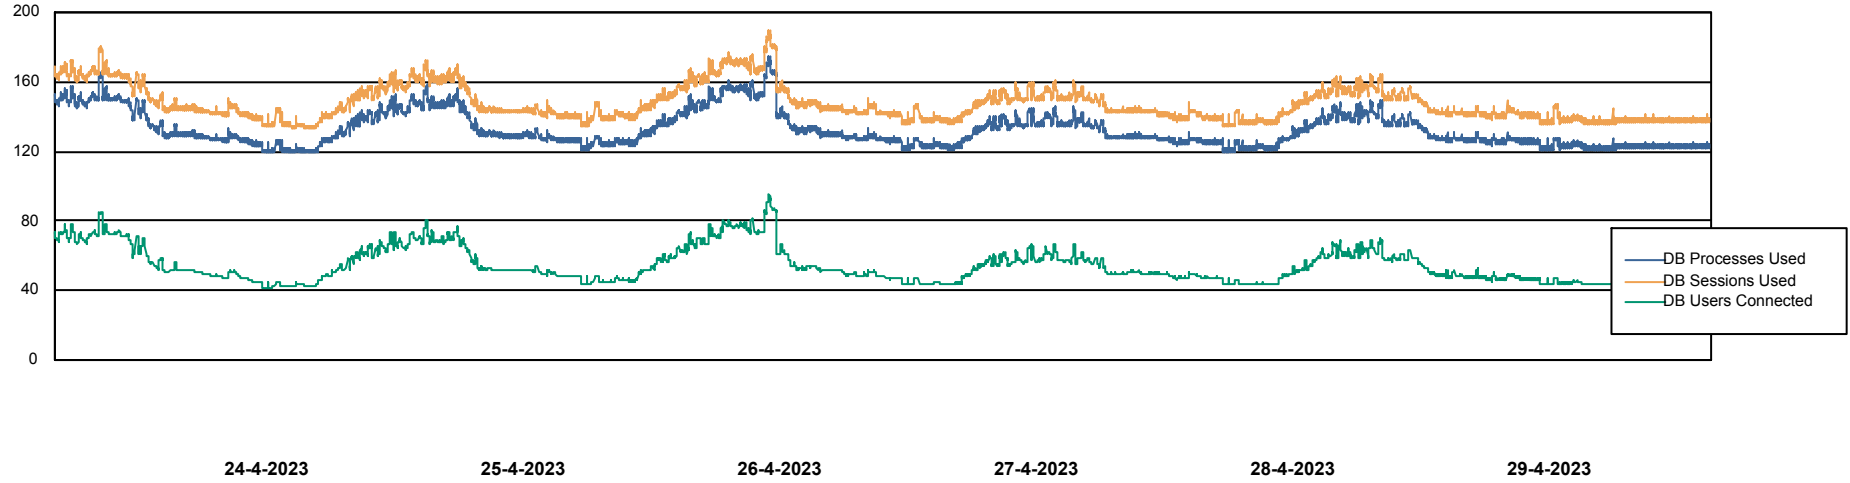

Harddisk Usage RFL_STB

	Free disk space on C: (%)	Total disk space on C: (Gb)	Used disk space on C: (Gb)	Free disk space on D: (%)	Total disk space on D: (Gb)	Used disk space on D: (Gb)	Free disk space on E: (%)	Total disk space on E: (Gb)	Used disk space on E: (Gb)	Free disk space on F: (%)
29-4-2023	17	195	162	72	559	158	31	559	388	80
28-4-2023	17	195	162	72	559	158	31	559	388	79
27-4-2023	17	195	162	72	559	158	31	559	388	79
26-4-2023	17	195	162	72	559	158	31	559	388	79
25-4-2023	17	195	162	72	559	158	31	559	388	79
24-4-2023	17	195	162	72	559	158	31	559	388	79
23-4-2023	17	195	162	72	559	158	31	559	388	79

Weekly SLA Customer Report

Customer RFL_Production
Database ID 36

Database Performance RFLDB_Production

Weekly SLA Customer Report

Customer RFL_Production
Database ID 36

Database Performance RFLDB_Standby

DB Processes Max 1,000