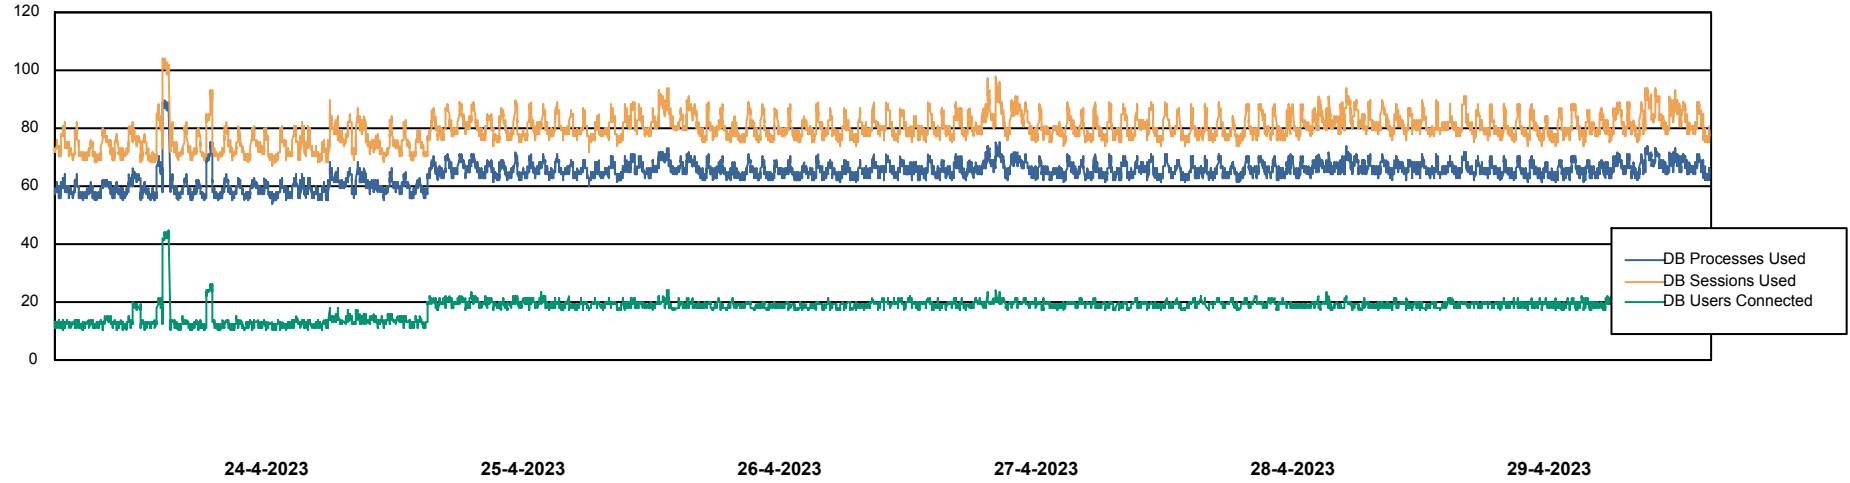

Database Performance HUE_PRD_S-ORABI_DB