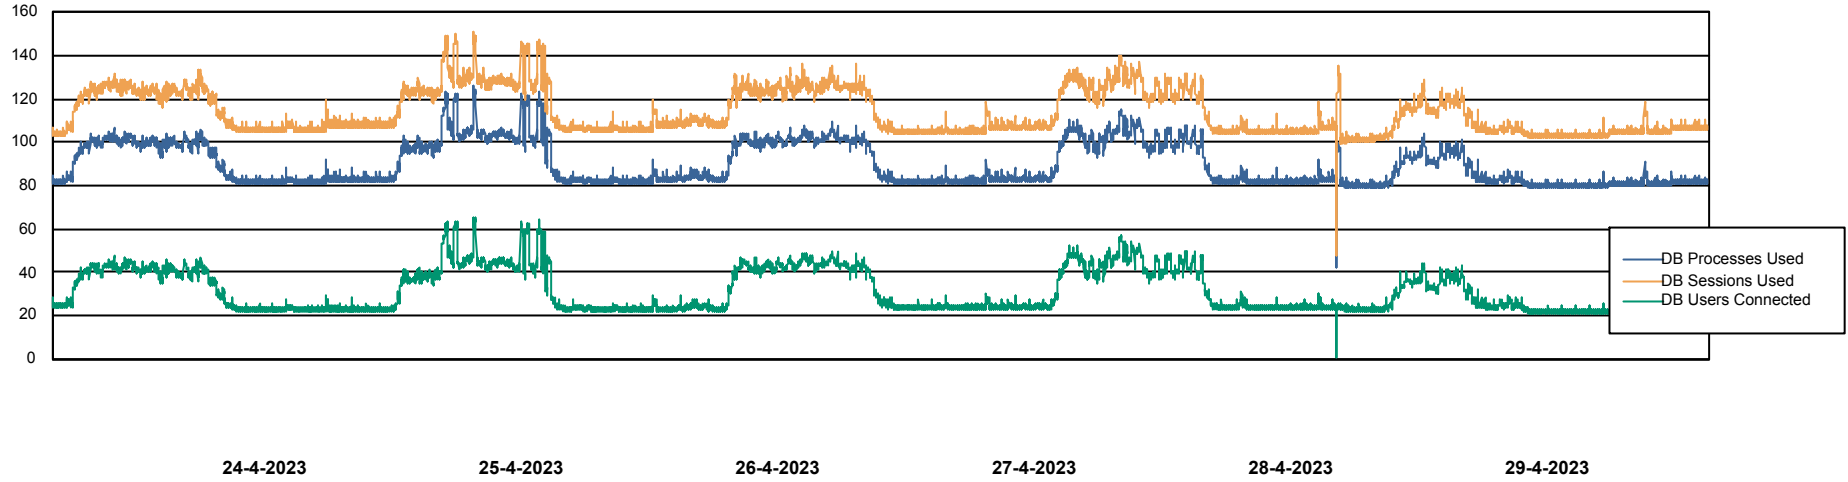

Database Performance HUE_PRD_S-ORAPROD2_DB