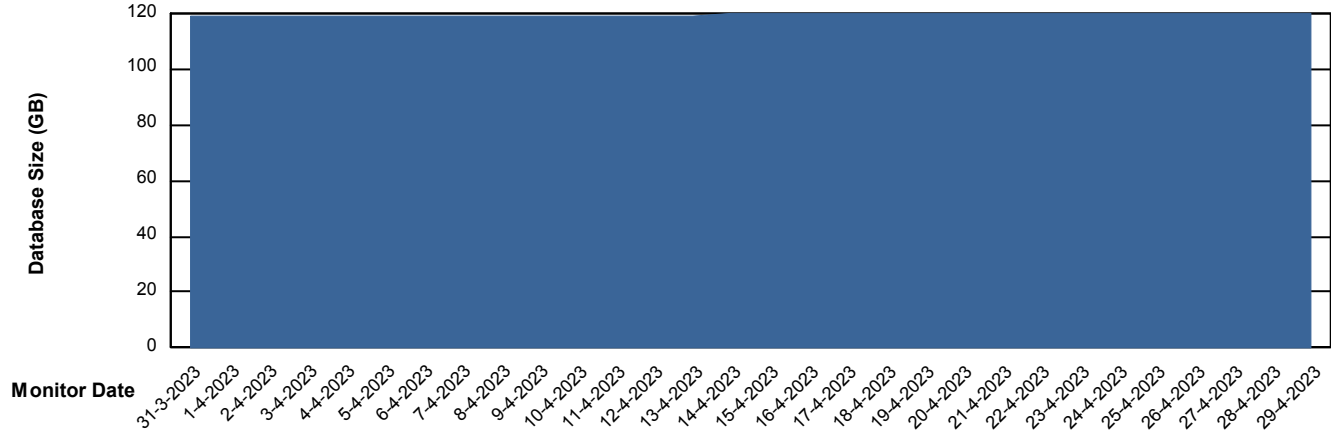

DB Processes Max 1,000

Weekly SLA Customer Report

Customer EUT_Production
Database ID 114

DATABASE SIZE EUT_EUP_PRD_URVINA22T_DB

Database growth over last month

DATABASE SIZE EUT_URM_PRD_URVINA26_DB

Database growth over last month

Weekly SLA Customer Report

Customer EUT_Production
Database ID 114

Database Tablespace EUT_EUP_PRD_URVINA22T_DB

Date	Tablespace Name	Filesize (Gb)	Usedsize (Gb)	Percentage free
29-4-2023	ABSDATA	107	89	17
	INDX	23	19	18
28-4-2023	ABSDATA	107	89	17
	INDX	23	19	18
27-4-2023	ABSDATA	107	89	17
	INDX	23	19	18
26-4-2023	ABSDATA	107	89	17
	INDX	23	19	18
25-4-2023	ABSDATA	107	89	17
	INDX	23	19	18
24-4-2023	ABSDATA	107	88	17
	INDX	23	19	19
23-4-2023	ABSDATA	107	88	17
	INDX	23	19	19