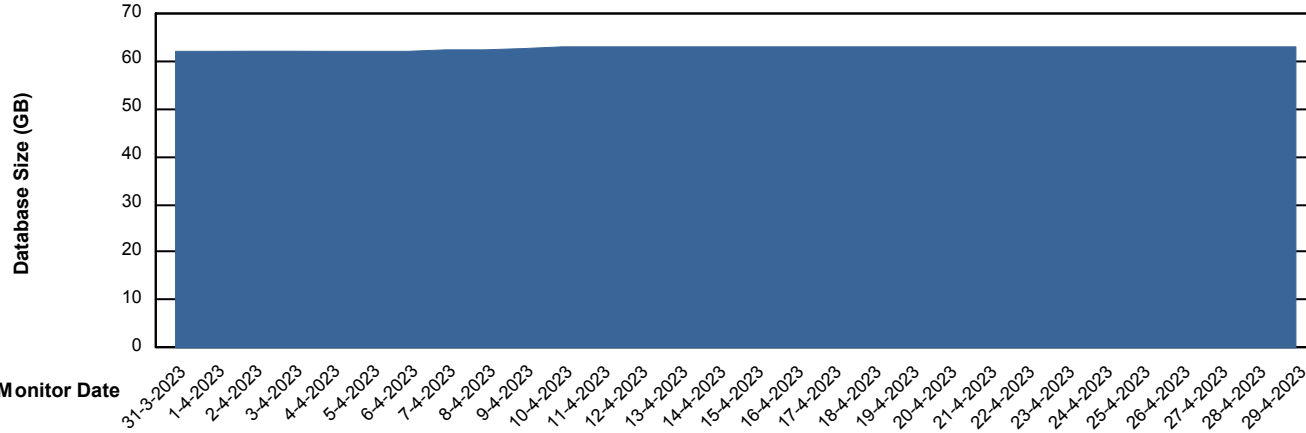

## Database Performance CIWDB\_Standby

# Weekly SLA Customer Report

Customer CIW Production  
 Database ID 45

DATABASE SIZE CIWDB\_Production

Database growth over last month

Database Tablespace CIWDB\_Production

Date	Tablespace Name	Filesize (Gb)	Usedsize (Gb)	Percentage free
29-4-2023	ABSDATA	57	48	16
	INDX	12	7	42
28-4-2023	ABSDATA	57	48	16
	INDX	12	7	42
27-4-2023	ABSDATA	57	48	16
	INDX	12	7	42
26-4-2023	ABSDATA	57	48	16
	INDX	12	7	42
25-4-2023	ABSDATA	57	48	16
	INDX	12	7	42
24-4-2023	ABSDATA	57	48	16
	INDX	12	7	42
23-4-2023	ABSDATA	57	48	16
	INDX	12	7	42