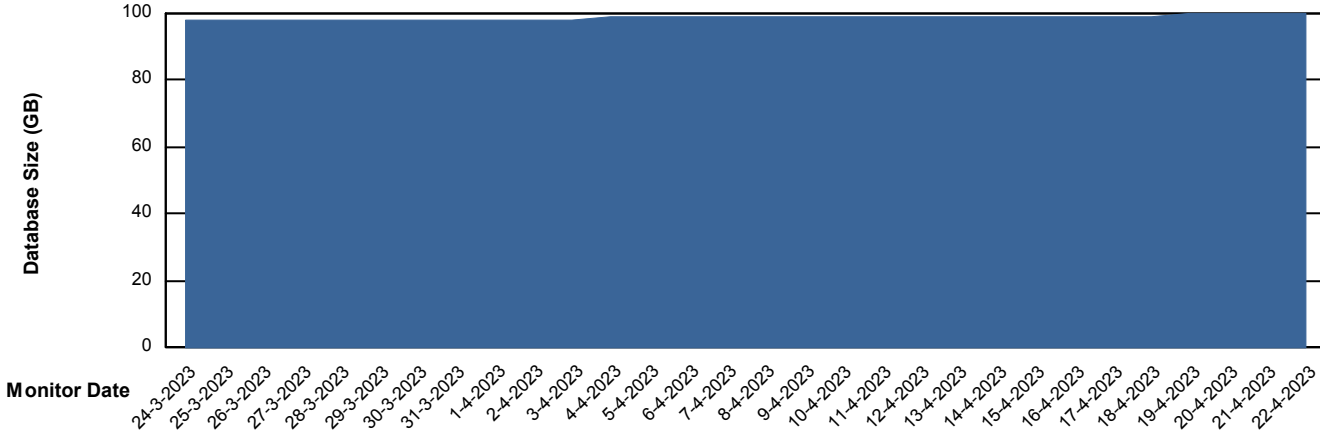

DB Processes Max 300

Weekly SLA Customer Report

Customer RSS Production
 Database ID 52

DATABASE SIZE RSS_PRD_SV1364_PRD_DB

Database growth over last month

Database Tablespace RSS_PRD_SV1364_PRD_DB

Date	Tablespace Name	Filesize (Gb)	Usedsize (Gb)	Percentage free
22-4-2023	ABSDATA	51	41	20
	INDX	67	55	18
21-4-2023	ABSDATA	51	41	20
	INDX	67	55	18
20-4-2023	ABSDATA	51	41	20
	INDX	67	55	18
19-4-2023	ABSDATA	51	41	20
	INDX	67	55	18
18-4-2023	ABSDATA	51	41	20
	INDX	67	55	18
17-4-2023	ABSDATA	51	41	20
	INDX	67	55	18
16-4-2023	ABSDATA	51	41	20
	INDX	67	55	18