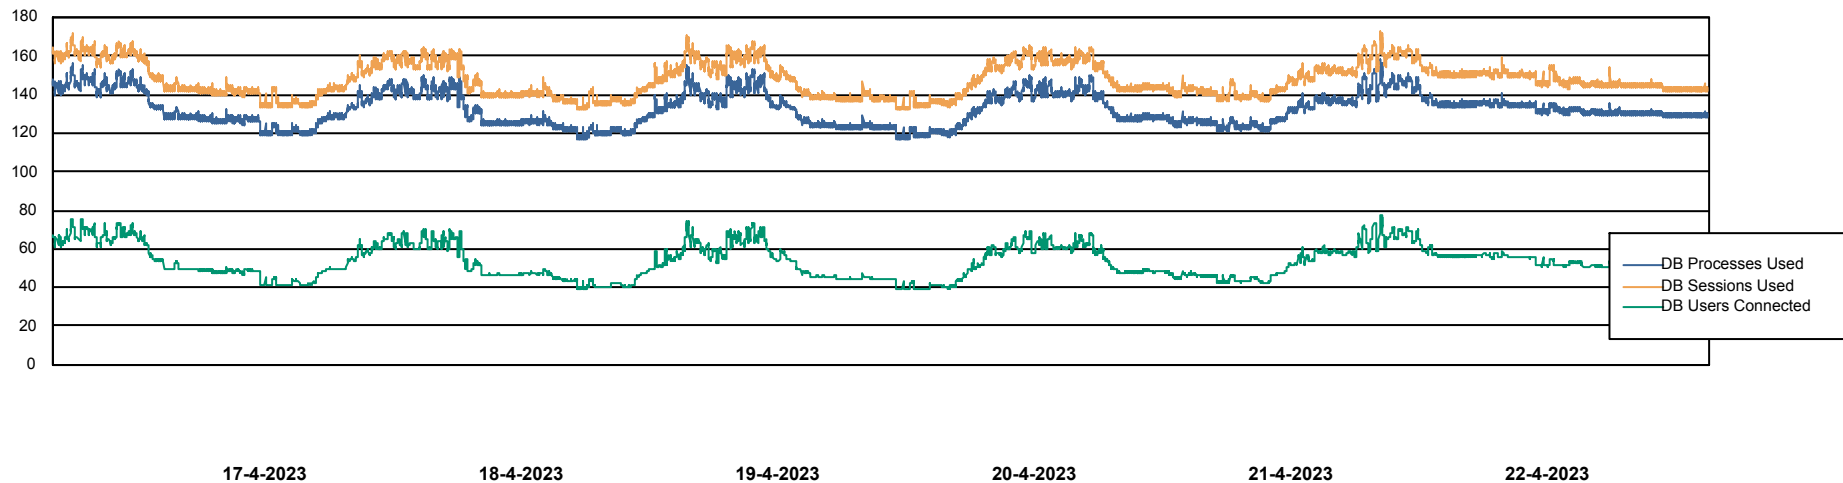

Weekly SLA Customer Report

Customer RFL_Production
Database ID 36

Harddisk Usage RFL_PRD

	Free disk space on C: (%)	Total disk space on C: (Gb)	Used disk space on C: (Gb)	Free disk space on D: (%)	Total disk space on D: (Gb)	Used disk space on D: (Gb)	Free disk space on E: (%)	Total disk space on E: (Gb)	Used disk space on E: (Gb)	Free disk space on F: (%)
22-4-2023	24	499	382	67	373	123	36	373	237	45
21-4-2023	24	499	381	67	373	123	36	373	237	46
20-4-2023	24	499	380	67	373	123	36	373	237	45
19-4-2023	24	499	380	67	373	121	36	373	237	46
18-4-2023	24	499	379	68	373	121	36	373	237	48
17-4-2023	24	499	378	68	373	121	36	373	237	52
16-4-2023	24	499	378	68	373	121	36	373	237	53

Harddisk Usage RFL_STB

	Free disk space on C: (%)	Total disk space on C: (Gb)	Used disk space on C: (Gb)	Free disk space on D: (%)	Total disk space on D: (Gb)	Used disk space on D: (Gb)	Free disk space on E: (%)	Total disk space on E: (Gb)	Used disk space on E: (Gb)	Free disk space on F: (%)
22-4-2023	17	195	162	72	559	158	31	559	388	79
21-4-2023	17	195	162	72	559	158	31	559	388	79
20-4-2023	17	195	162	72	559	158	32	559	380	79
19-4-2023	17	195	162	72	559	157	32	559	378	79
18-4-2023	17	195	162	72	559	156	32	559	378	79
17-4-2023	17	195	162	72	559	156	32	559	378	81
16-4-2023	17	195	162	72	559	156	32	559	378	81

Weekly SLA Customer Report

Customer RFL_Production
Database ID 36

Database Performance RFLDB_Production

Weekly SLA Customer Report

Customer RFL_Production
Database ID 36

Database Performance RFLDB_Standby

DB Processes Max 1,000